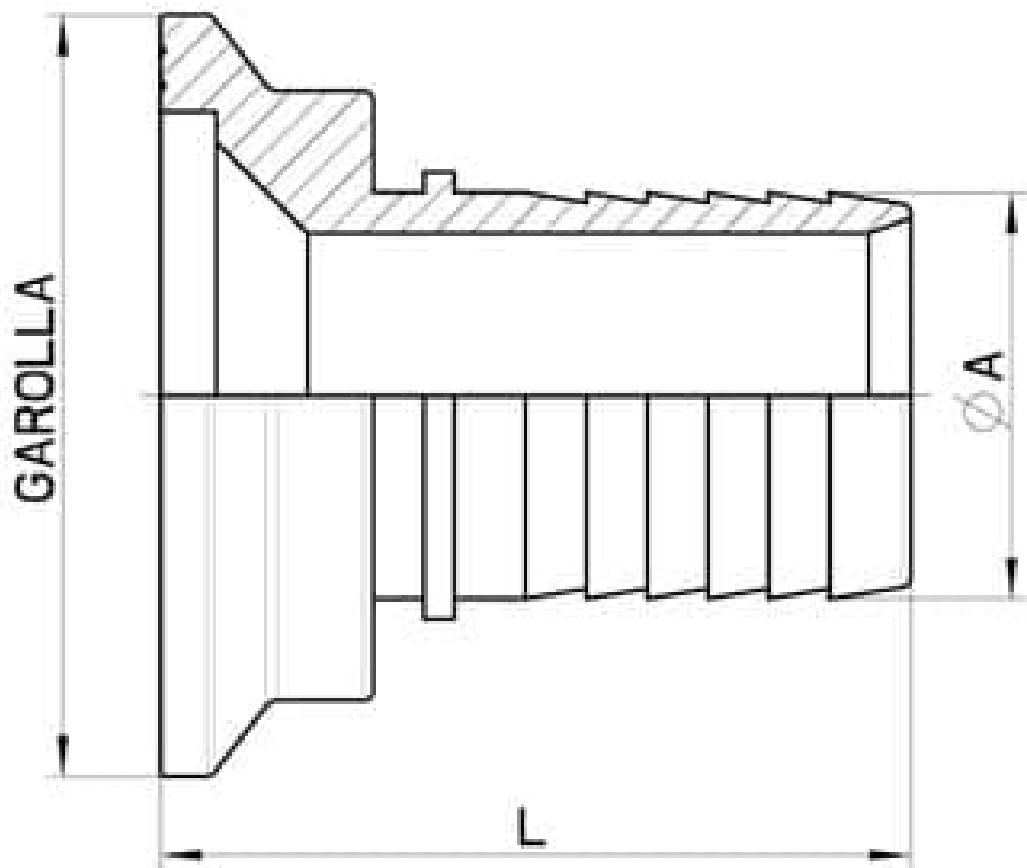

## 763662 GAROLLA SMOOTH HOSE CONNECTOR FOR RUBBER HOSE

GAROLLA SMOOTH Hose Connector for rubber hose  
Material: AISI 304L (1.4307)

On request:  
M.O.C.A. CE 1935/2004

---

GAROLLA	Ø A	Ø B	L	Kg	CODE AISI 304L
40	32	35	68	0,33	763662 42500
40	40	44	75	0,38	763662 43400
50	32	35	69	0,43	763662 43700
50	40	44	74	0,49	763662 44000
50	50	55	80	0,59	763662 44500
60	40	44	74	0,56	763662 44700
60	50	55	80	0,7	763662 44900
60	60	60	80	0,81	763662 45200
70	70	76	93	-----	763662 45800
70	80	87	97	1,32	763662 46400
80	80	87	103	1,54	763662 47400
100	100	107	114	1,69	763662 48300