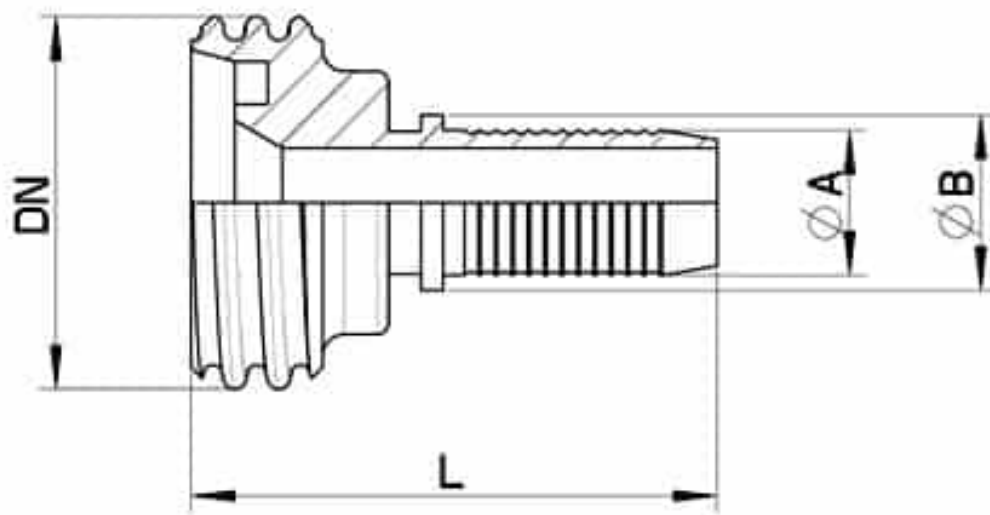

763608 DIN 11851 FEMALE SMOOTH HOSE CONNECTOR FOR PTFE HOSE

DIN 11851 Female SMOOTH Hose Connector for PTFE hose
Material: AISI 316L (1.4404)

On request:
M.O.C.A. CE 1935/2004

DN	Ø A	Ø B	L	Kg	CODE AISI 316L
10	13,2 (1/2")	16	48	0,06	763608 61600
15	13,2 (1/2")	16	48	0,08	763608 62000
15	19,6 (3/4")	21,5	49	0,07	763608 62500
20	13,2 (1/2")	16	50	0,13	763608 62900
20	19,6 (3/4")	21,5	51	0,13	763608 63000
25	13,2 (1/2")	16	52	0,15	763608 63100
25	19,6 (3/4")	21,5	52	0,16	763608 63300
32	26 (1")	28	58	0,22	763608 64000
50	51 (2")	55	79	0,55	763608 65800
65	63 (2"1/2)	66	90	0,85	763608 66900