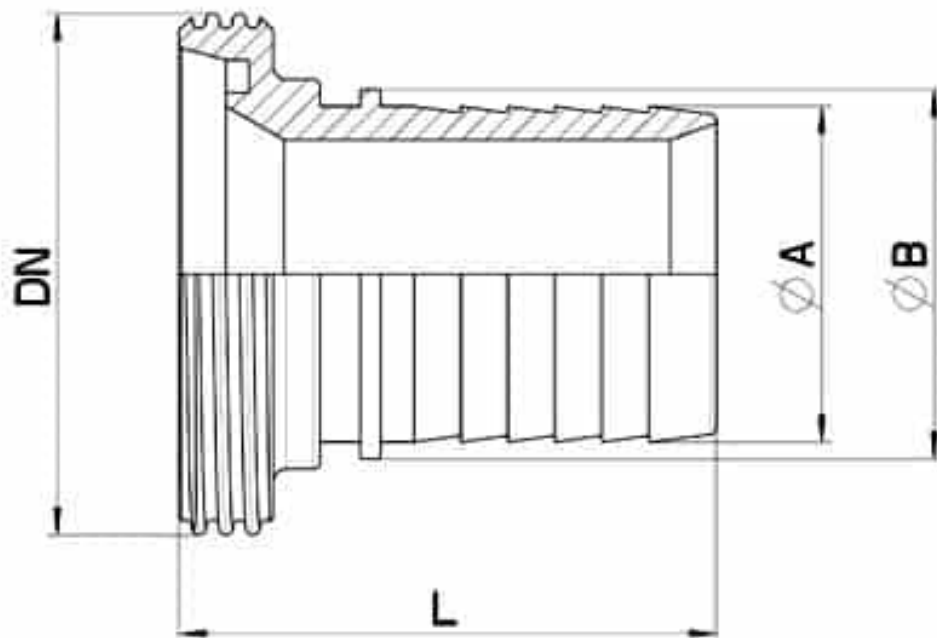

763605 DIN 11851 FEMALE SMOOTH HOSE CONNECTOR FOR RUBBER HOSE

DIN 11851 Female SMOOTH Hose Connector for rubber hose
Material: AISI 304L (1.4307) - AISI 316L (1.4404)

On request:
M.O.C.A. CE 1935/2004

DN	Ø A	Ø B	L	Kg	CODE AISI 304L	CODE AISI 316L
20	19,6	24	53	0,135	-	763605 62000
25	25	28	59	0,165	763605 42600	763605 62600
32	32	35	66	0,250	763605 43000	763605 63000
40	40	44	73	0,350	763605 43400	763605 63400
50	50	55	80	0,570	763605 43800	763605 63800
60	60	60	82	0,741	763605 44200	763605 64200
65	70	76	90	0,885	763605 44400	763605 64400
80	80	87	100	1,600	763605 44800	763605 64800
100	100	107	115	1,750	763605 45400	763605 65400