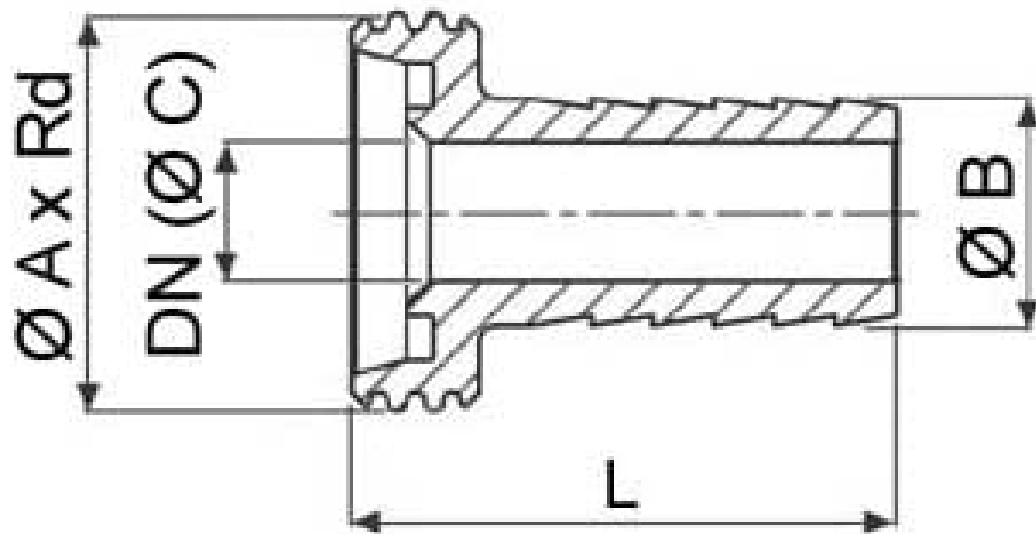

763555 DIN 11851 FEMALE SMOOTH REDUCED HOSE CONNECTOR FOR RUBBER HOSE

DIN 11851 Female SMOOTH REDUCED Hose Connector for rubber hose
Material: Aisi 316L (1.4404)

On request:
M.O.C.A. CE 1935/2004

DN (Ø C)	Ø A x Rd	Ø B	L	Kg	CODE AISI 304L	CODE AISI 316L
15 (9)	34x1/8"	13	42	0,08	763555 41400	763555 61400
20 (14)	44x1/6"	19	52	0,11	763555 42000	763555 62000
25 (14)	52 x 1/6"	19	55	0.15	763555 42500	763555 62500
25 (20)	52x1/6"	25	59	0,15	763555 42600	763555 62600
32 (25)	58x1/6"	32	63	0,25	763555 43000	763555 63000
40 (25)	65 x 1/6"	32	63	0.25	763555 43300	763555 63300
40 (32)	65x1/6"	40	73	0,32	763555 43400	763555 63400
50 (32)	78 x 1/6"	40	73	0.41	763555 43600	763555 63600
50 (40)	78x1/6"	50	80	0,52	763555 43800	763555 63800
65 (40)	95 1/6"	50	85	0.71	763555 44200	763555 64200
65 (50)	95x1/6"	60	86	0,74	763555 44400	763555 64400
80 (65)	110x1/4"	80	100	1,43	763555 44800	763555 64800
100 (80)	130x1/4"	90	115	1,60	763555 45400	763555 65400