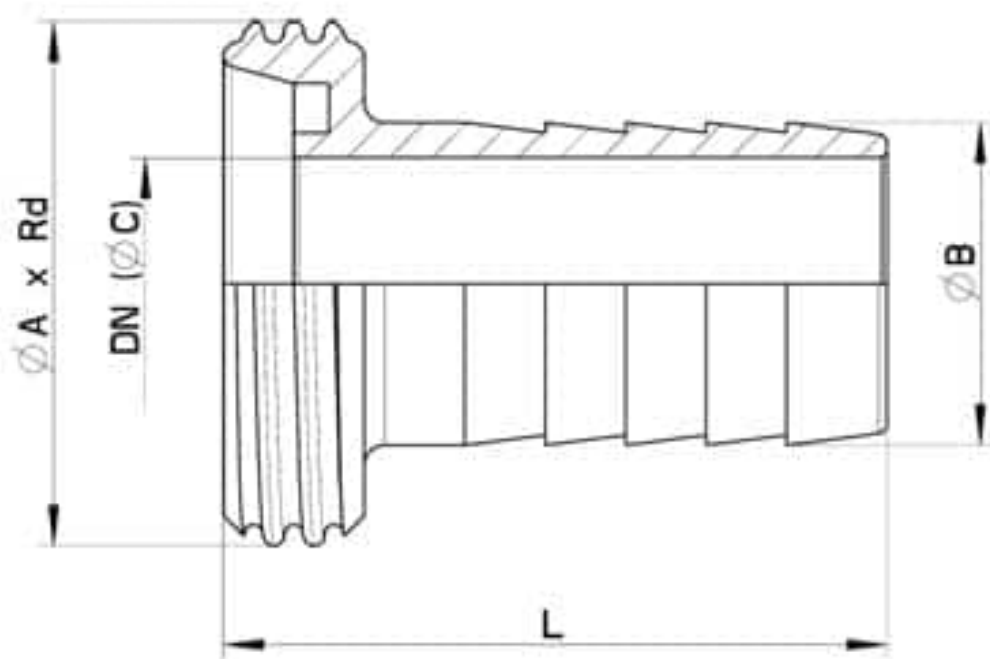

763505 DIN 11851 FEMALE SMOOTH HOSE CONNECTOR FOR RUBBER HOSE

DIN 11851 Female SMOOTH Hose Connector for rubber hose
Material: Aisi 316L (1.4404)

On request:
M.O.C.A. CE 1935/2004

DN (Ø C)	Ø A x Rd	Ø B	L	Kg	CODE AISI 304L	CODE AISI 316L
10 (9)	28 x 1/8"	13	42	0,06	763505 40800	763505 60800
15 (14)	34 x 1/8"	19	50	0,08	763505 41400	763505 61400
20 (20)	44 x 1/6"	25	59	0,10	763505 42000	763505 62000
25 (25)	52 x 1/6"	32	66	0,19	763505 42600	763505 62600
32 (32)	58 x 1/6"	40	69	0,26	763505 43000	763505 63000
40 (40)	65 x 1/6"	48	72	0,34	763505 43400	763505 63400
50 (50)	78 x 1/6"	60	84	0,60	763505 43800	763505 63800
60 (50)	85 x 1/6"	60	84	0,65	763505 44200	763505 64200
65 (60)	95 x 1/6"	70	94	0,79	763505 44400	763505 64400
65 (60)	95 x 1/6"	80	94	1,20	763505 44600	763505 64600
80 (80)	110 x 1/4"	90	105	1,50	763505 44800	763505 64800
100 (90)	130 x 1/4"	100	115	1,65	763505 45400	763505 65400