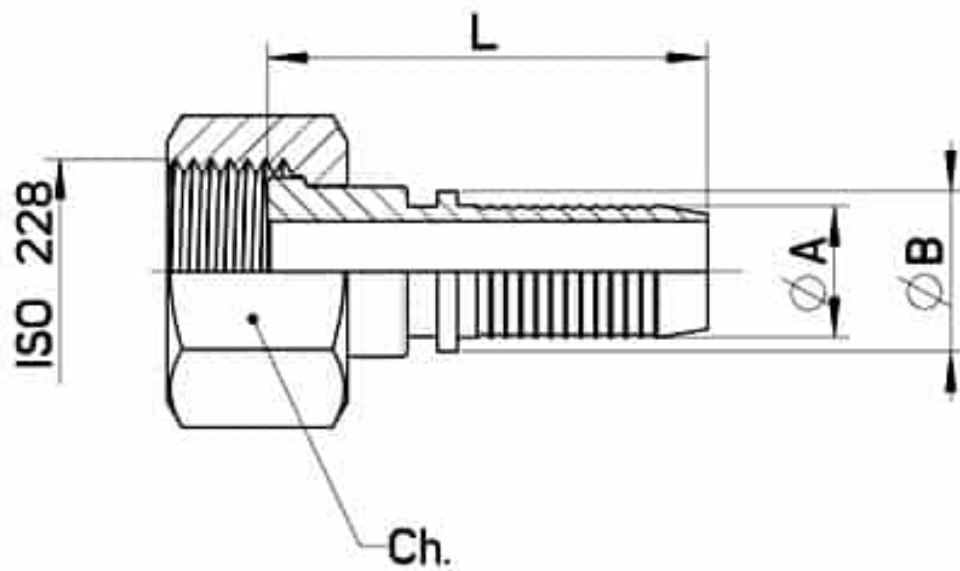

763105 ISO 228 FEMALE PLANE SURFACE HOSE CONNECTOR WITH THREADED NUT FOR PTFE HOSE

ISO 228 Female PLANE SURFACE Hose Connector with threaded nut for PTFE hose
Material: AISI 316L (1.4404)

On request:
M.O.C.A. CE 1935/2004

ISO 228	Ø A	Ø B	L	Ch	Kg	CODE AISI 316L
3/8"	9,8	11,5	42	22	0,05	763105 60700
1/2"	13,2	16	44	27	0,08	763105 61100
3/4"	19,6	21,5	47	32	0,11	763105 61700
1"	19,6	21,5	48	41	0,2	763105 62000
1"	26	28	54	41	0,22	763105 62300