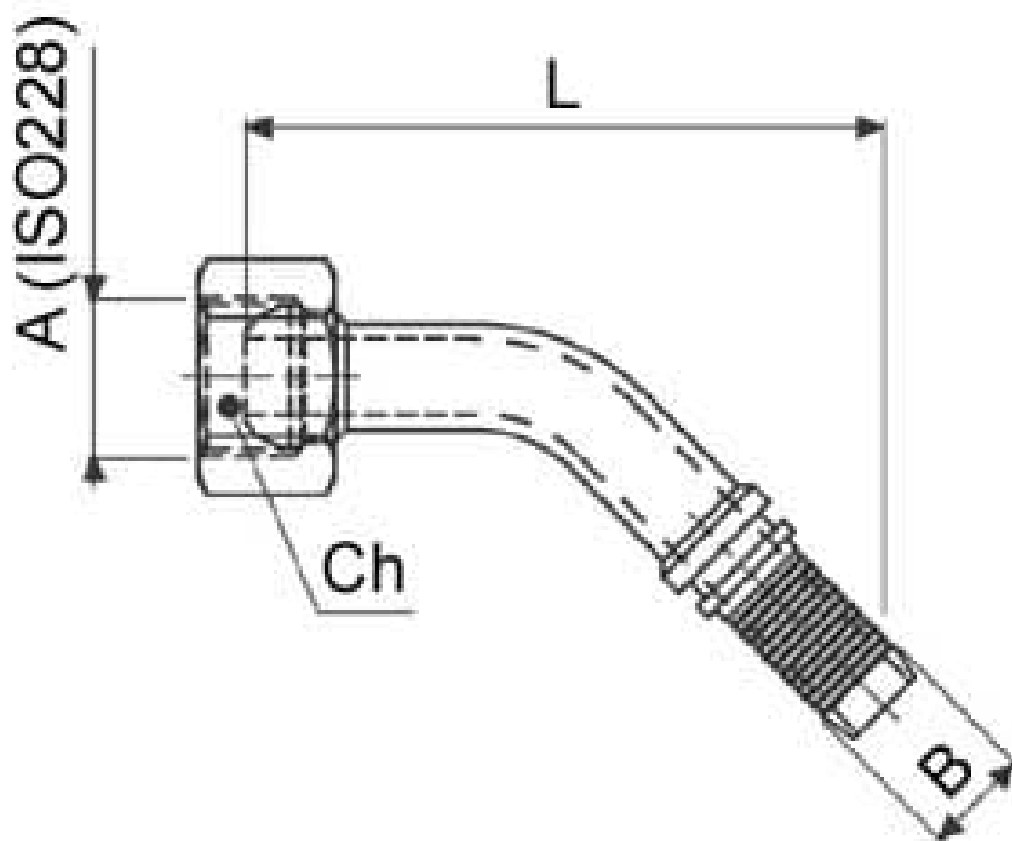

763101

45° Hose Connector for PTFE+INOX hose

On request:
M.O.C.A. CE 1935/2004

A	L	Diam B	Ch	Kg	CODE AISI 316L
1/8"	48	5	14	0,02	763101 60200
1/4"	60	7	19	0,04	763101 60300
3/8"	72	9,8	22	0,07	763101 60700
1/2"	85	13,2	27	0,11	763101 61100
3/4"	107	19,6	32	0,14	763101 61700
1"	130	26	41	0,36	763101 62300