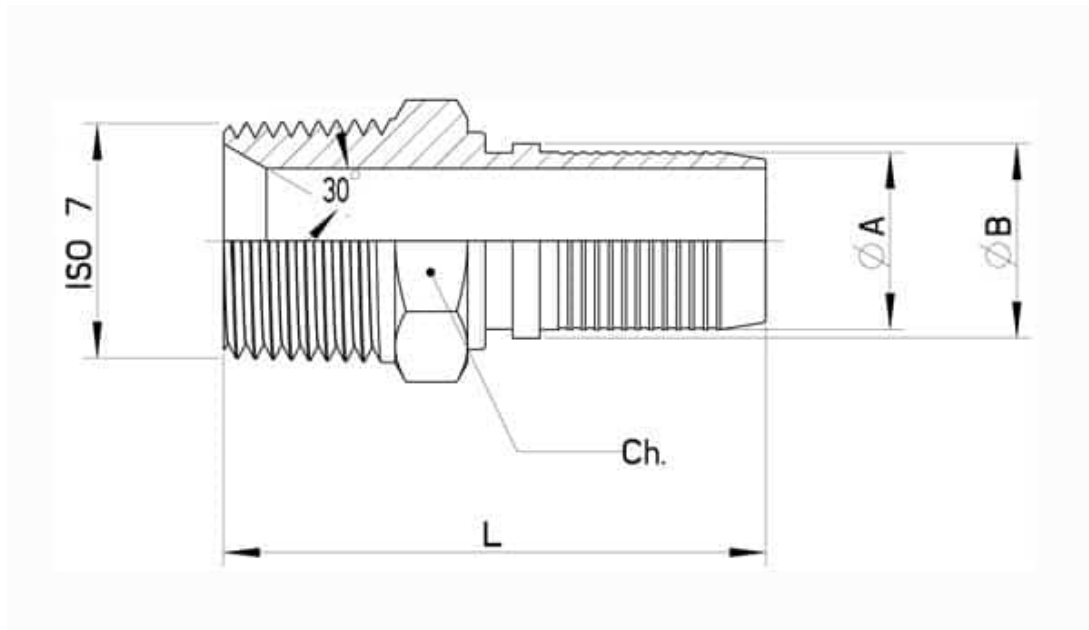

763040 ISO 7 MALE THREADED HOSE CONNECTOR FOR PTFE HOSE

ISO 7 Male threaded Hose Connector for PTFE hose
Materiale: AISI 316L (1.4404)

On request:
M.O.C.A. CE 1935/2004

ISO 7	Ø A	Ø B	L	Ch	Kg	CODE AISI 316L
1/4"	6,7	8,5	47	14	0,0266	763040 60600
3/8"	9,8	11,5	50	17	0,03	763040 60700
1/2"	9,8	11,5	54	22	0,062	763040 60900
1/2"	13,2	16	54	22	0,06	763040 61100
3/4"	19,6	21,5	60	27	0,1	763040 61700
1"	26	28	70	36	0,2	763040 62300