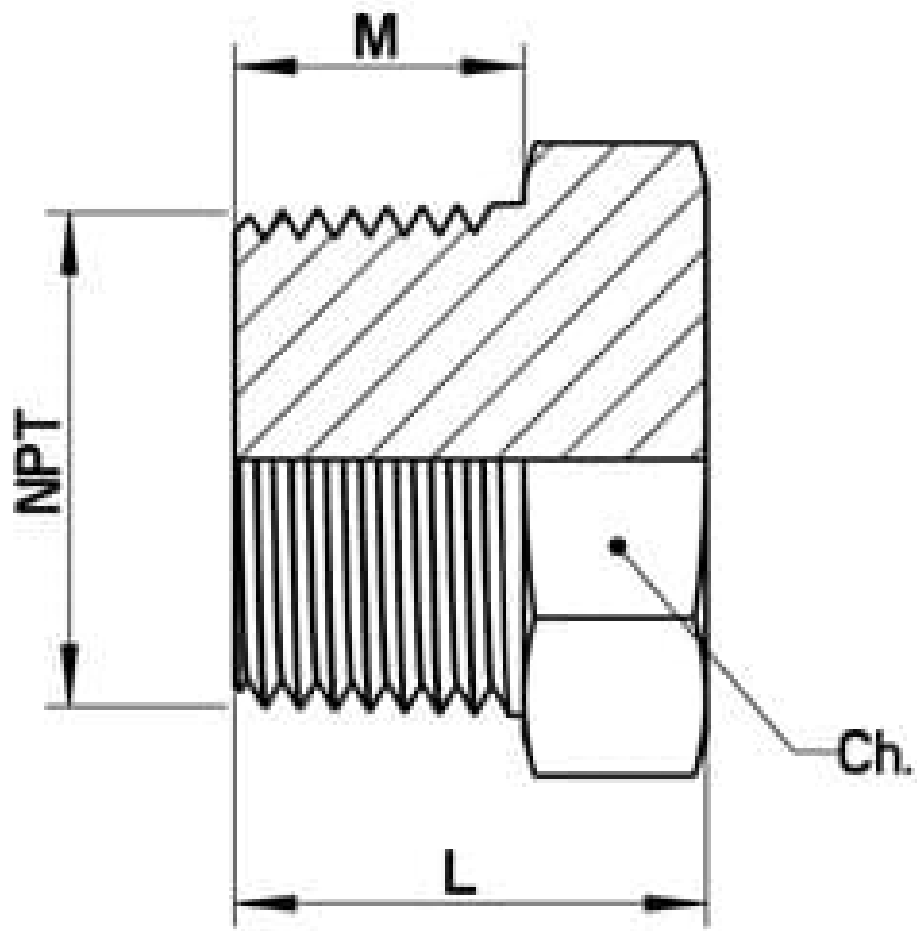

762160 NPT MALE PLUG

NPT Male Plug
Materiale: Aisi 316L (1.4404)

On request:
M.O.C.A. CE 1935/2004

NPT	Ch.	M	L	Kg	CODE AISI 316L
1/8"	14	8	14	0,012	762160 60200
1/4"	14	11	19	0,020	762160 60400
3/8"	17	13	21	0,037	762160 60800
1/2"	22	15	24	0,070	762160 61400
3/4"	27	17	27	0,121	762160 62000
1"	36	19	31	0,230	762160 62600
1"1/4	46	21	35	0,444	762160 63000
1"1/2	50	22	36	0,550	762160 63400
2"	65	25	41	1,000	762160 63800
2"1/2	80	30	46	1,700	762160 64400
3"	92	32	52	2,600	762160 64800