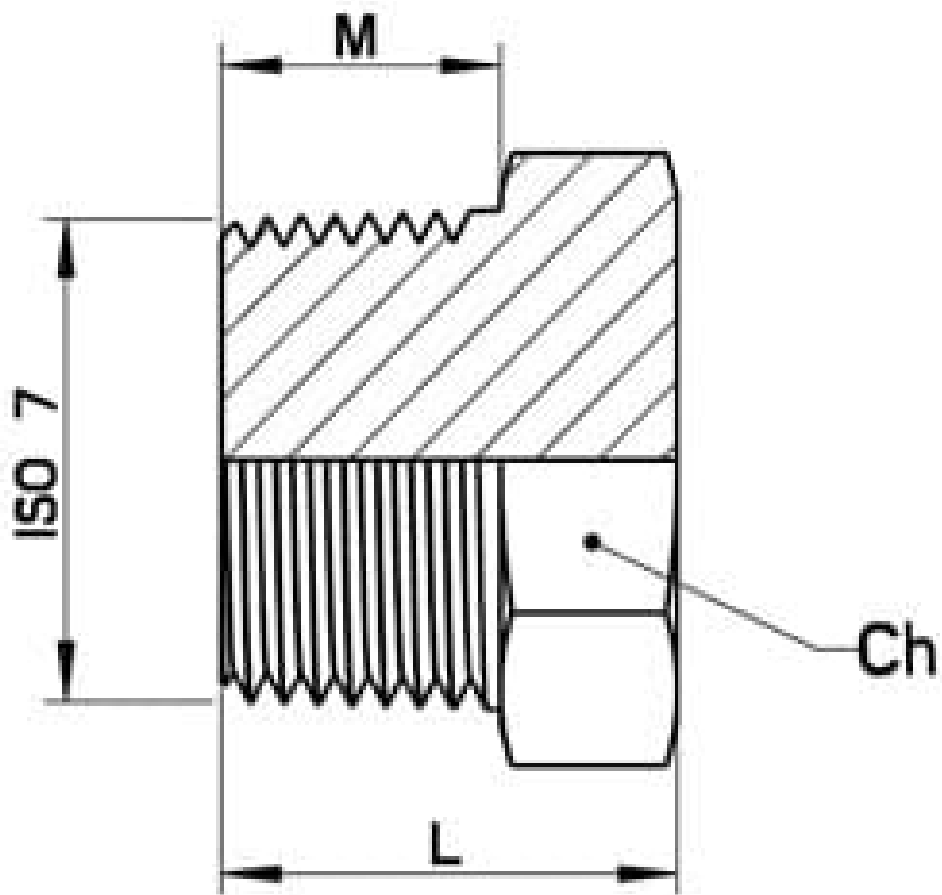

## 762135 ISO 7 MALE PLUG (TAPARED THREAD)

ISO 7 Male Plug (TAPARED THREAD)

Material: Aisi 316L (1.4404)

On request:

M.O.C.A. CE 1935/2004

---

ISO7	Ch.	M	L	Kg	CODE AISI 316L
1/8"	14	8	14	0.012	762135 60200
1/4"	14	11	18	0.020	762135 60400
3/8"	17	13	21	0.037	762135 60800
1/2"	22	15	24	0.069	762135 61400
3/4"	27	17	27	0.122	762135 62000
1"	36	19	31	0.235	762135 62600
1"1/4	46	21	35	0.420	762135 63000
1"1/2	50	22	36	0.544	762135 63400
2"	65	25	41	1.015	762135 63800
2"1/2	80	30	46	1,70	762135 64400