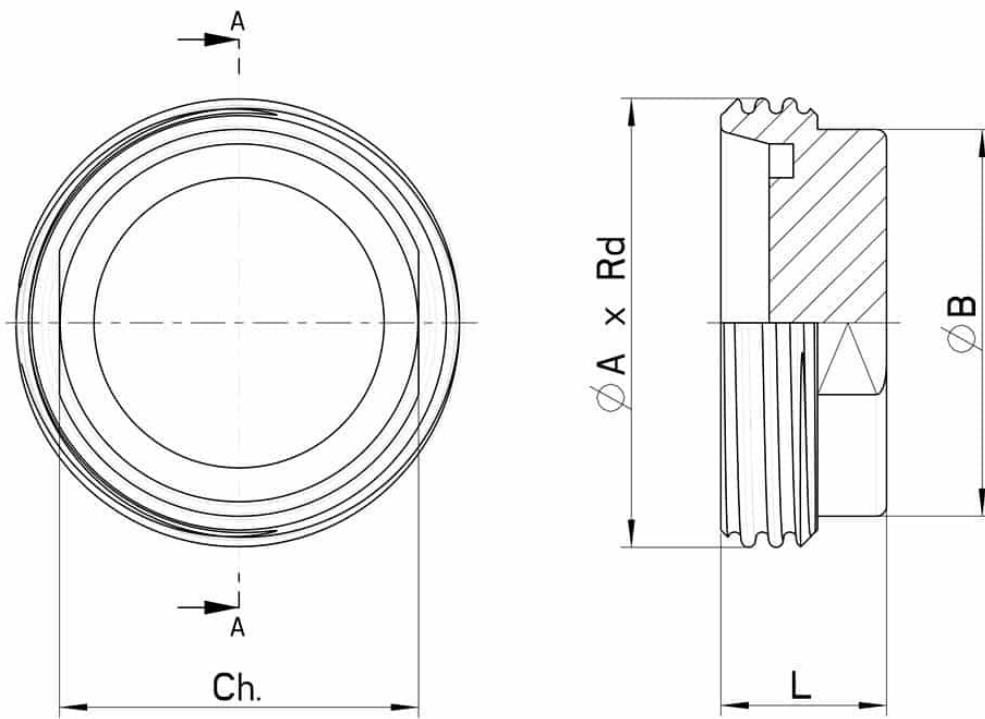

762105 DIN 11851 FEMALE PLUG

DIN 11851 Female Plug
Material: AISI 316L (1.4404)

On request:
M.O.C.A. CE 1935/2004

SEZ. A-A

DN	Ø A x Rd	Ø B	Ch.	L	Kg	CODE AISI 304L	CODE AISI 316L
10	28 x 1/8"	22	19	22	0,08	-	762105 60800
15	34 x 1/8"	28	24	22	0,10	-	762105 61400
20	44 x 1/6"	35	32	24	0,16	-	762105 62000
25	52 x 1/6"	42	38	24	0,22	-	762105 62600
32	58 x 1/6"	50	46	24	0,30	-	762105 63000
40	65 x 1/6"	56	52	24	0,38	762105 43400	762105 63400
50	78 x 1/6"	68	64	24	0,54	762105 43800	762105 63800
60	85 x 1/6"	76	71	25	0,74	762105 44000	762105 64000
65	95 x 1/6"	86	82	27	0,98	762105 44400	762105 64400
80	110 x 1/4"	100	96	31	1,53	762105 44800	762105 64800
90	120 x 1/4"	110	106	31	1,83	762105 45000	762105 65000
100	130 x 1/4"	122	118	32	2,20	762105 45400	762105 65400
125	160 x 1/4"	140	135	40	4,05	762105 45800	762105 65800
150	190 x 1/4"	170	165	45	6,70	762105 46200	762105 66200