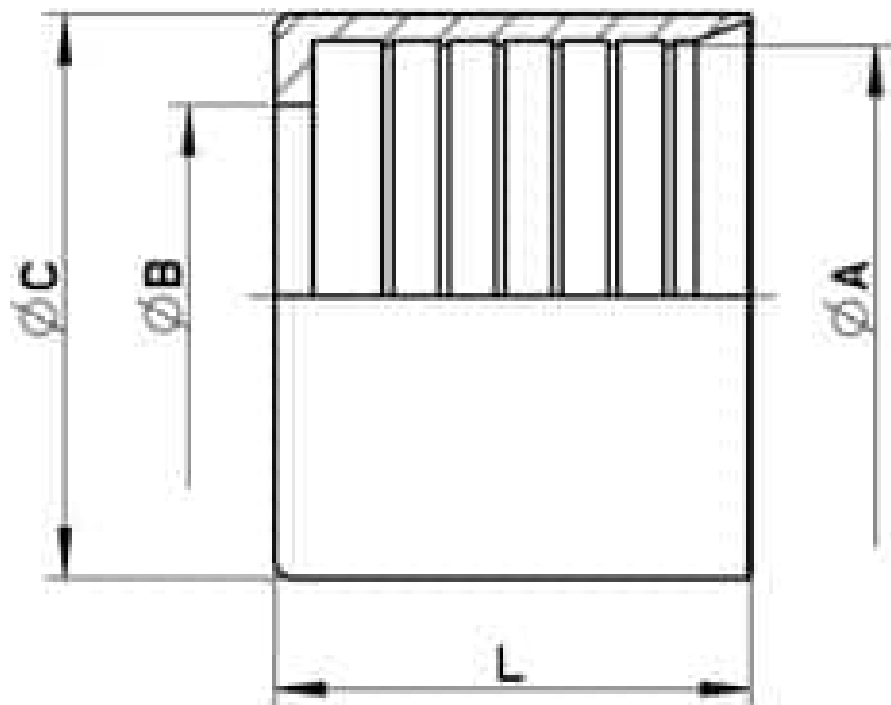

## 745450 THREADED BUSH FOR RUBBER HOSE

Threaded bush for rubber hose

Material: AISI 304L (1.4307)

On request:

M.O.C.A. CE 1935/2004

Ø A (Misura Tubo)	B	C	L	Kg	CODE AISI 304L
27 (1/8")	18	32	30	0,05	745450 41300
28,8	22	35	30	0,07	745450 41700
28 (1/4")	25	35	30	0,07	745450 41800
32,5 (3/8")	25	38	38	0,09	745450 42200
35	25	42	38	0,13	745450 42800
37 (1/2")	29,5	42	38	0,08	745450 43000
40 (3/4")	30,5	45	38	0,09	745450 43600
38	33	45	50	0,165	745450 44600
52	46	60	50	0,256	745450 46000
66	58	75	50	0,370	745450 47200
75	66	83	72	0,86	745450 48000