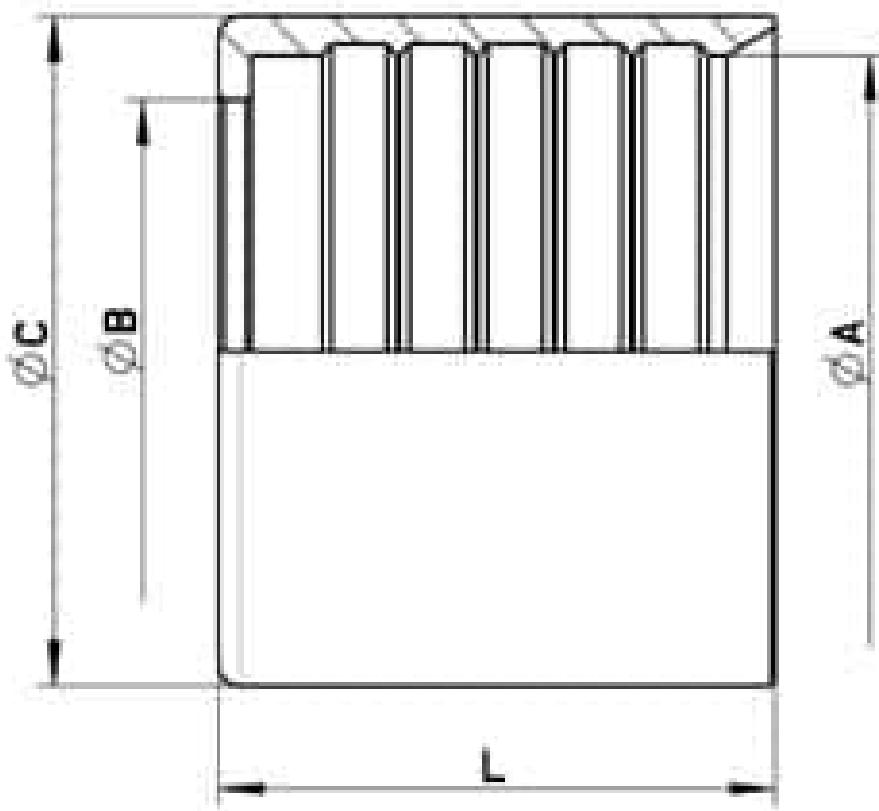

745050 THREADED BUSH FOR PTFE HOSE

Threaded bush for PTFE hose

Material: AISI 304L (1.4307) - AISI 316L (1.4404)

On request:

M.O.C.A. CE 1935/2004

Ø A (Misura Tubo)	B	C	L	Kg	CODE AISI 304L	CODE AISI 316L
9 (1/8")	7,2	12	23	0,009	-	745050 60200
11 (1/4")	9	14	24	0,011	-	745050 60300
13,5 (5/16")	10,5	18	24	0,020	-	745050 60600
14,5 (3/8")	12,5	18	24	0,017	-	745050 60700
18,5	12,5	22	26	0,022	745050 41000	-
18,5 (1/2")	16,5	22	26	0,023	-	745050 61100
17	12,5	22	33	0,023	745050 41200	-
22	18,1	26	30	0,045	745050 41400	-
24,5 (3/4")	22	28	27	0,040	-	745050 61700
23	18,1	28	27	0,056	745050 41800	-
32,5 (1")	28,7	38	30	0,072	-	745050 62300
45	29	50	40	0,137	745050 43200	-
44	36	50	40	0,146	745050 44000	-
49	44	55	55	0,214	745050 44300	-
52	38	60	45	0,263	745050 44600	-
53	45	60	50	0,210	745050 45000	-
62	51	70	50	0,355	745050 45100	-
60	46	70	50	0,370	745050 45300	-
64	56	70	60	0,310	745050 46000	-
64	51	70	60	0,327	745050 46100	-
64	56	70	80	0,377	745050 46200	-
67,7	56	75	60	0,390	745050 46500	-
78	61	85	60	0,385	745050 46600	-
72,7	56,3	80	60	0,391	745050 46700	-
74	61	80	60	0,376	745050 46800	-
86	78	92	80	0,437	745050 47000	-
90	63	100	60	0,690	745050 47300	-
92	78	100	90	0,896	745050 47400	-
97	89	103	90	0,600	745050 48000	-
97	87	103	90	0,740	745050 48100	-
101	89	110	90	1,070	745050 48300	-
114	109	123	90	1,190	745050 48800	-
118	109	123	90	0,603	745050 49000	-
123	109	140	90	2,080	745050 49100	-
128	111	140	90	1,580	745050 49200	-
148	134	160	100	2,130	745050 49700	-