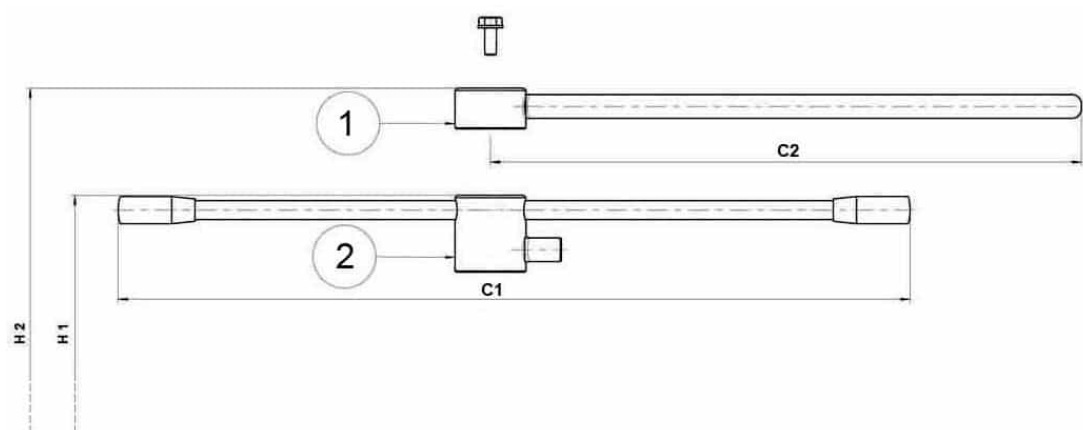

935_939 LEVERS FOR VALVES 5"-DN 120

Lever with 0-90° locks
Material: Aisi 304L (1.4307)

On request:
Modifiable height "H"

Applicable to the following items with dimension 5"-DN 120:
113001 - 113025 - 113030 - 113050 - 303001 - 303025 - 303030 - 303050

C1	H1 - 2 VIE	H1 - 3VIE	C2	H2 - 2 VIE	H2 - 3VIE	Kg. MOD. 1	Kg. MOD. 2	LEVA FISSA - COD. AISI 304L	LEVA SCORREVOLE - COD. AISI 304L
-	-	-	500	187	200	1,85	-	9391100 4580	-
670	217	230	-	-	-	-	2,45	-	9351110 4580