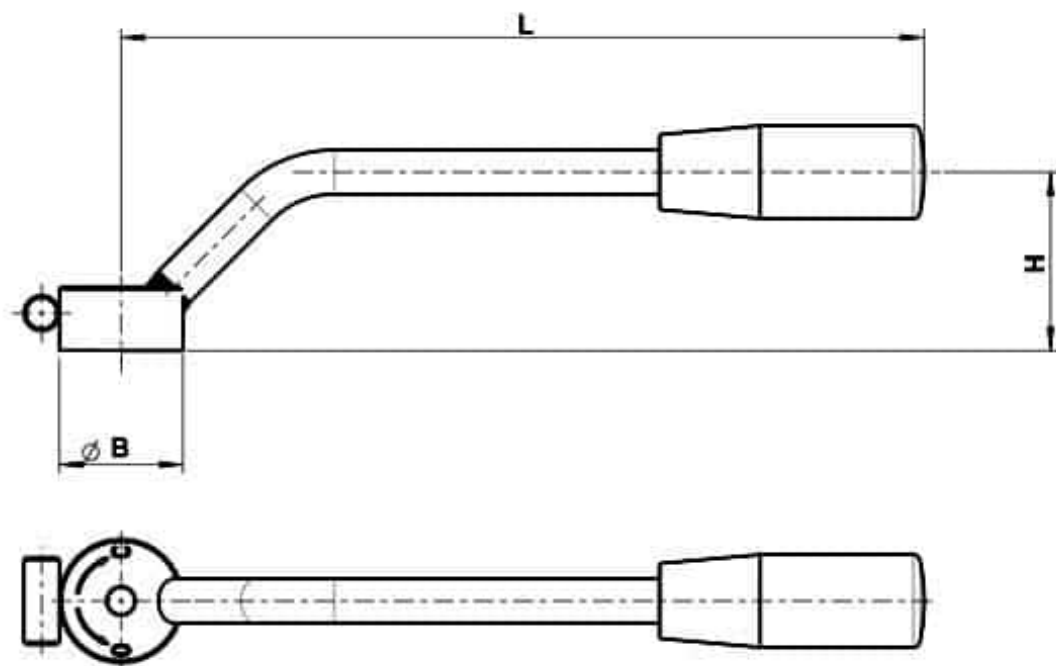

9354112 LEVER KIT FOR ISO 5211 VALVES

LEVER WITH STOP for FLAT BODY (Wafer) Art. 41 and 42

Lever material: Aisi 304L (1.4307)

Knob material: DUROPLAST (PF)

DN VALVOLA	B	□	L	H	kg	COD
15	24	F03-06	130	27,5	0,115	9354112 4220
20 - 25	28	F04-9	181	39	0,19	9354112 4260
32 - 40 - 50	35	F05-14	240	47	0,43	9354112 4380
65	40	F07-17	268	54	0,61	9354112 4480
80	40	F07-17	298	54	0,72	9354112 4500
100	45	F10-17	325	61	0,84	9354112 4550