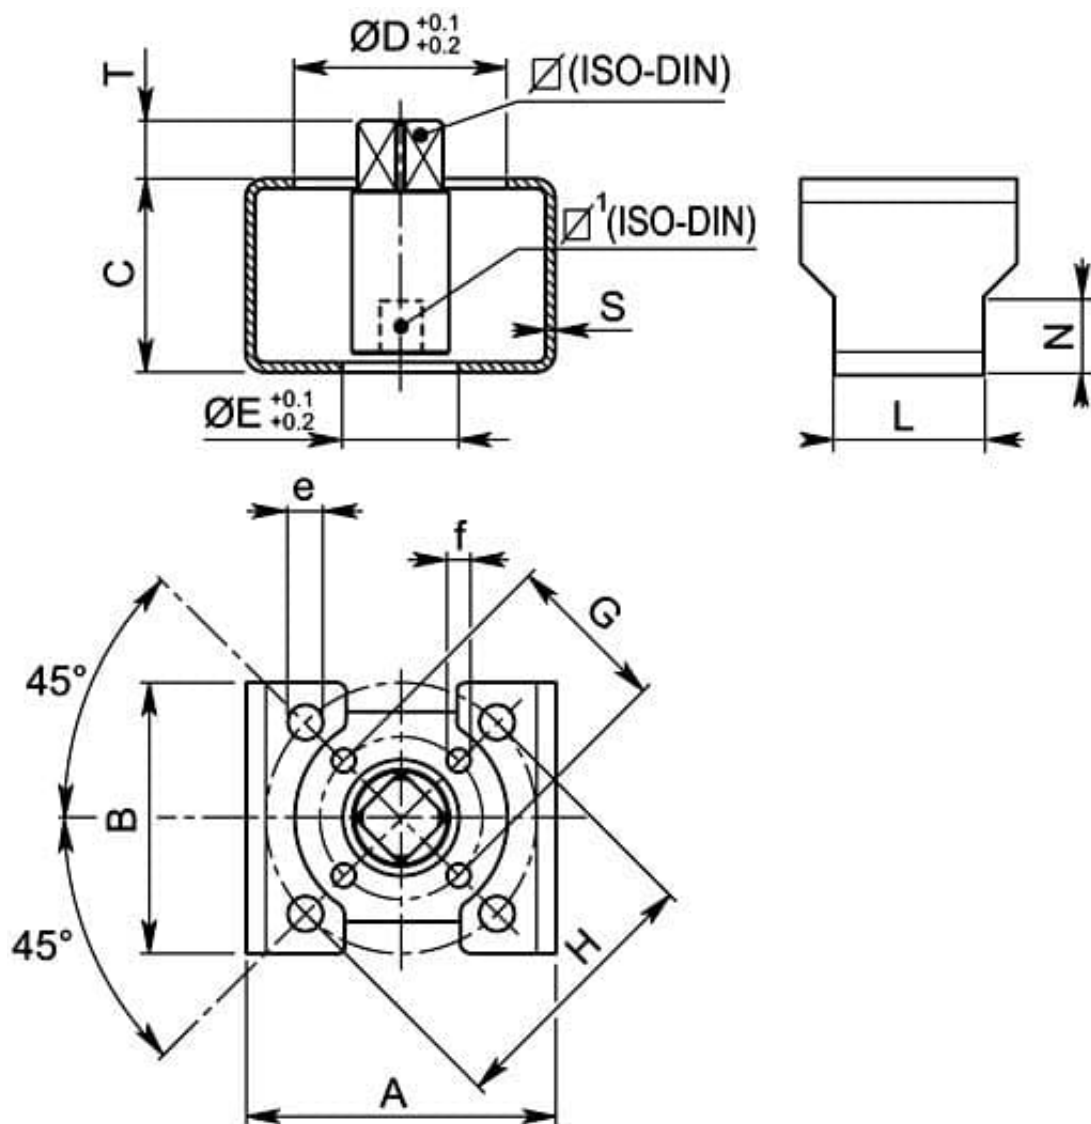

747540-41 ASSEMBLY KIT FOR ACTUATOR ISO 5211

Kit for **4G GHIDINI** WAFER ball valves
Kit only for articles 403050-413050-423050
Assembly kit for actuator ISO 5211 including:
Brackets Aisi 304
Extension Aisi 303
Bolts Aisi 304

ISO 5211	□	□ l	A	B	C	L	N	Ø D	Ø E	H	G	e	f	S	T	DN Valvola	Kg.	CODICE AISI 304
F.03-F.03	9	6	51	45	40	35	15	25	25	36	36	6	6	3	8	15	0,193	747540 40500
F.04-F.03	11	6	51	45	40	35	15	30	25	42	36	6	6	3	10	15	0,191	747540 41000
F.04-F.04	11	9	51	45	40	38	20	30	30	42	42	6	6	3	9,5	20-25	0,221	747540 41500
F.05-F.03	14	6	61	55	50	35	15	35	25	50	36	7	6	3	13	15	0,272	747540 42000
F.05-F.04	14	9	61	55	50	38	20	35	30	50	42	7	6	3	12,5	20-25	0,317	747540 42500
F.05-F.05	14	14	61	55	50	46	20	35	35	50	50	7	7	3	15	32-40-50	0,363	747540 43000
F.07-F.04	17	9	80	70	50	38	20	55	30	70	42	9	6	3	15,5	20-25	0,393	747540 43500
F.07-F.05	17	14	80	70	50	45	20	55	35	70	50	9	7	3	17	32-40-50	0,440	747540 44000
F.07-F.07	17	17	80	70	50	-	-	55	55	70	70	9	9	2,5	17	65-80	0,421	747540 44500
F.10-F.05	22	14	110	100	70	45	20	70	35	102	50	11	7	3	21	32-40-50	0,818	747540 45000
F.10-F.07	22	17	110	100	70	89	20	70	55	102	70	11	9	3	21	65-80	1,025	747540 45500
F.07-F.10	17	17	110	100	70	89	20	70	55	102	70	11	9	3	21	100	1,200	747540 45600
F.10-F.10	22	17	110	100	70	-	-	70	70	102	102	11	11	3	21	100	1,250	747540 45800
F.10-F.10	22	16	110	100	70	-	-	70	70	102	102	11	11	3	22	100-125	1,025	747545 46000
F.12-F.07	27	17	130	115	70	89	20	85	55	125	70	13	9	3	25	65-80	1,417	747540 46500
F.12-F.10	27	16	130	115	70	-	-	85	70	125	102	13	11	3	26	100-125	1,273	747545 47000
F.12-F.12	27	26	130	115	70	-	-	85	85	125	125	13	13	3	26	150-200	1,631	747545 47200
F.14-F.10	36	16	150	130	70	-	-	100	70	140	102	17	11	4	30	100-125	2,160	747545 47500
F.14-F.12	36	26	150	130	70	-	-	100	85	140	125	17	13	4	30	150-200	2,291	747545 48000