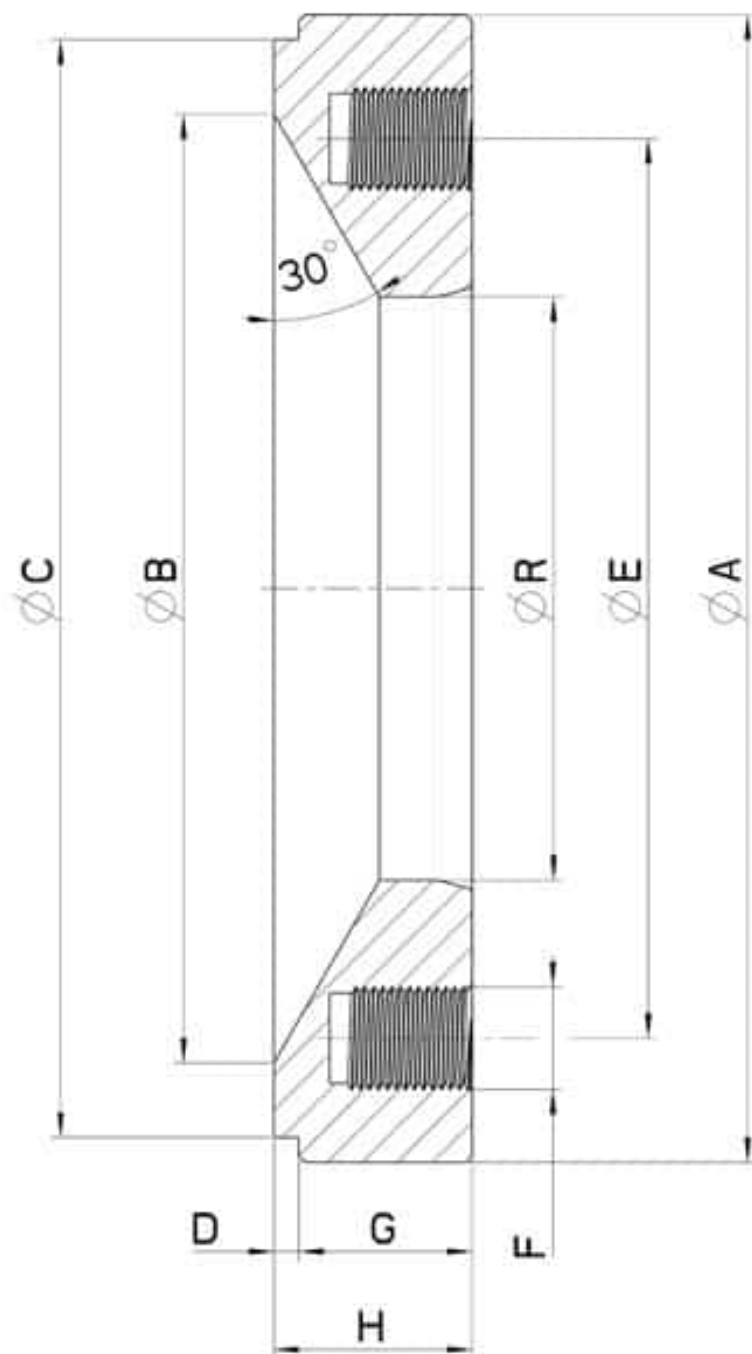

715928 STANDARD COUNTER FLANGE FOR TANK CONNECTION

Standard counter flange for tank connection

Material : Aisi 316L (1.4404)

DN Valvola	DN Flangia	Ø A	Ø B	Ø C	Ø E	Ø R	D	F x n° fori	G	H	Kg	CODE AISI 316L
40	50	165	143	157	125	84	4	M. 16 x 4	28	32	3,20	715928 65000
50	65	185	153	177	145	94	4	M. 16 x 4	28	32	4,20	715928 66000
65	80	200	174,5	190	160	119	4	M. 16 x 8	28	32	4,01	715928 67000
80	100	220	188,2	200	180	138	4	M. 16 x 8	28	32	4,62	715928 68000
100	125	250	191	230	210	165	4	M. 16 x 8	30	34	6,63	715928 69000
125	150	285	228,6	265	240	190	4	M. 20 x 8	32	36	8,81	715928 69400