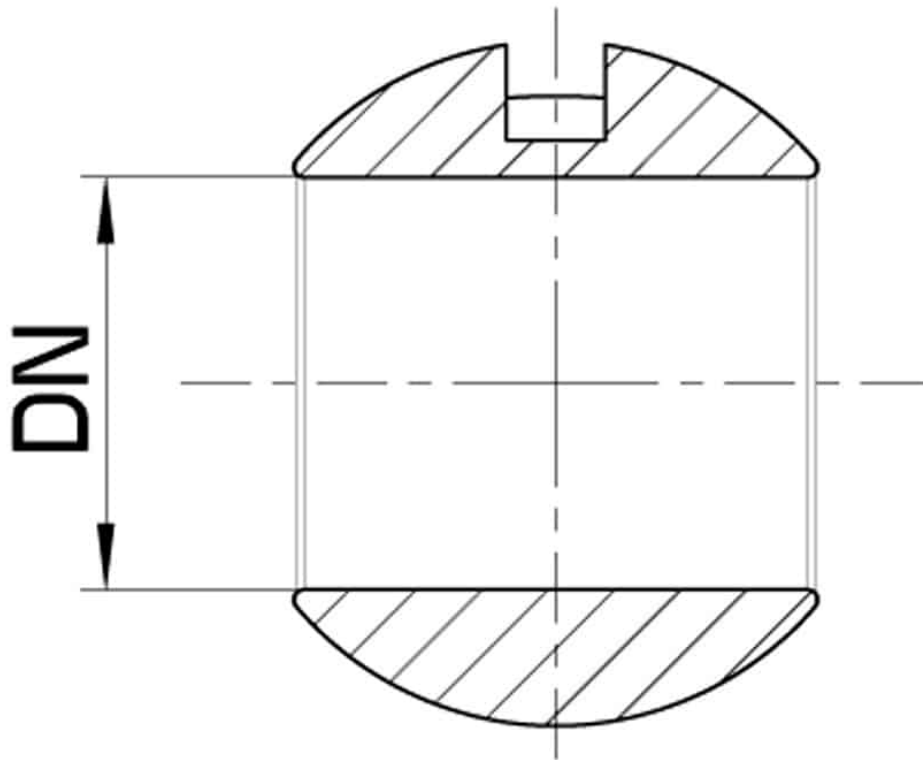

9201000 SPARE BALLS FOR 2 WAY BALL VALVE

Spare balls for 2 Way ball valve

Fitting the following articles:
Art. 10

DN	Size	Kg.	CODE AISI 304L	CODE AISI 316L
10	1/4" - 3/8"	0,02	-	9201000 6080
10	1/4" - 3/8" Solo/Only Art. 50			9201000 6120
15	1/2"	0,03	-	9201000 6140
20	3/4"	0,08	-	9201000 6200
25	1"	0,14	-	9201000 6260
32	1" 1/4"	0,25	-	9201000 6300
40	1" 1/2"	0,50	-	9201000 6340
50	2"	0,89	-	9201000 6380
65	2" 1/2"	1,68	9201000 4440	9201000 6440
80	3"	3,18	9201000 4480	9201000 6480
100	4"	5,54	9201000 4540	9201000 6540
125	5"	-	9201000 4580	9201000 6580