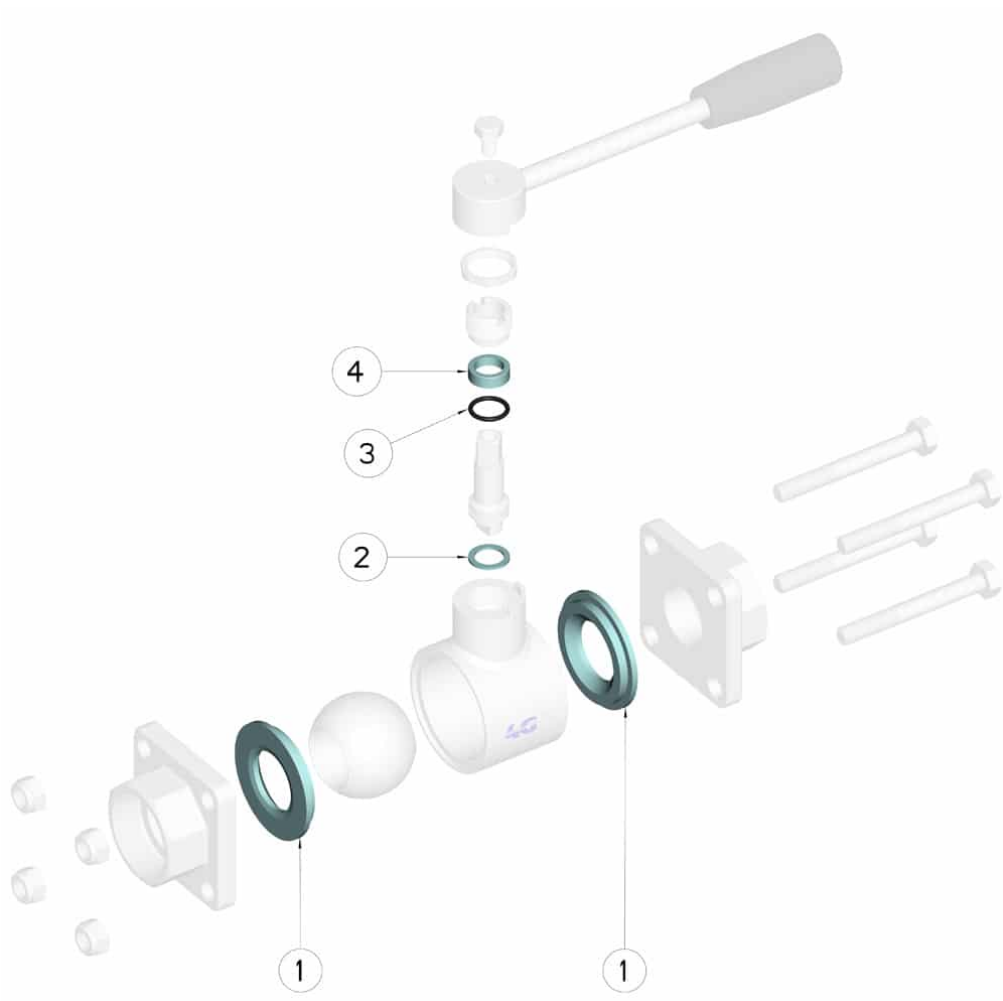

## 808050 SPARE SEALS KIT FOR BALL VALVE - STANDARD SEALS

Spare seals kit for ball valve

Fitting the following articles:  
Art. 50 - 51 - 52

DN	CODICE PTFE	Kg
8-10	808050 00810	0,010
15	808050 01410	0,010
20	808050 02010	0,014
25	808050 02610	0,026
32	808050 03010	0,035
40	808050 03410	0,068
50	808050 03810	0,108
65	808050 04410	0,190
80	808050 04810	0,280
100	808050 05410	0,560

POS.	DENOMINATION	PCS	MAT.
1	Ball Seals	2	PTFE
2	Inferior stem Seal	1	PTFE
3	Upper stem Seal	1	PTFE
4	Stem or-Seal	1	FKM