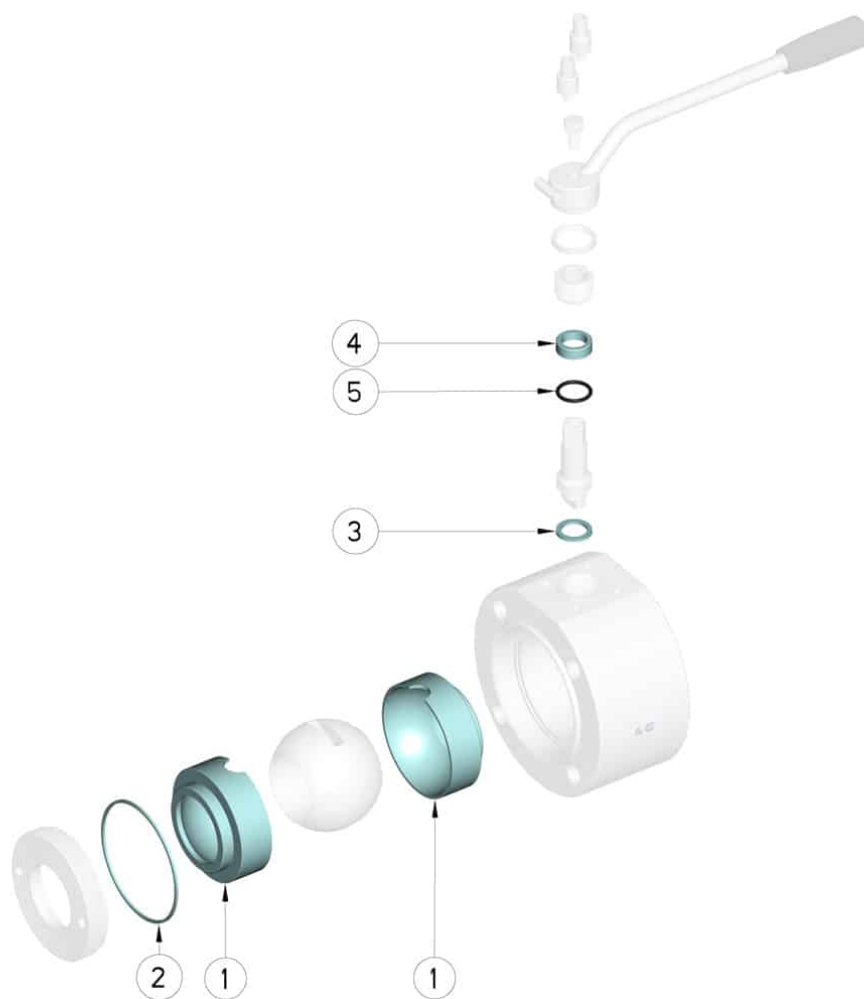

808042 SPARE SEALS KIT FOR BALL VALVE - INTEGRAL SEALS

Spare seals kit for ball valve

Applicable to the following articles :
Art. 42

DN	CODICE PTFE	Kg
15	808042 01410	0,020
20	808042 02010	0,031
25	808042 02610	0,046
32	808042 03010	0,100
40	808042 03410	0,130
50	808042 03810	0,210
65	808042 04410	0,247
80	808042 04810	0,420
100	808042 05410	0,600

POS.	DENOMINATION	PCS	MAT.
1	Ball Seals	2	PTFE
2	Sleeve Seal	1	PTFE
3	Inferior stem Seal	1	PTFE
4	Upper stem Seal	1	PTFE
5	Stem or-Seal	1	FKM