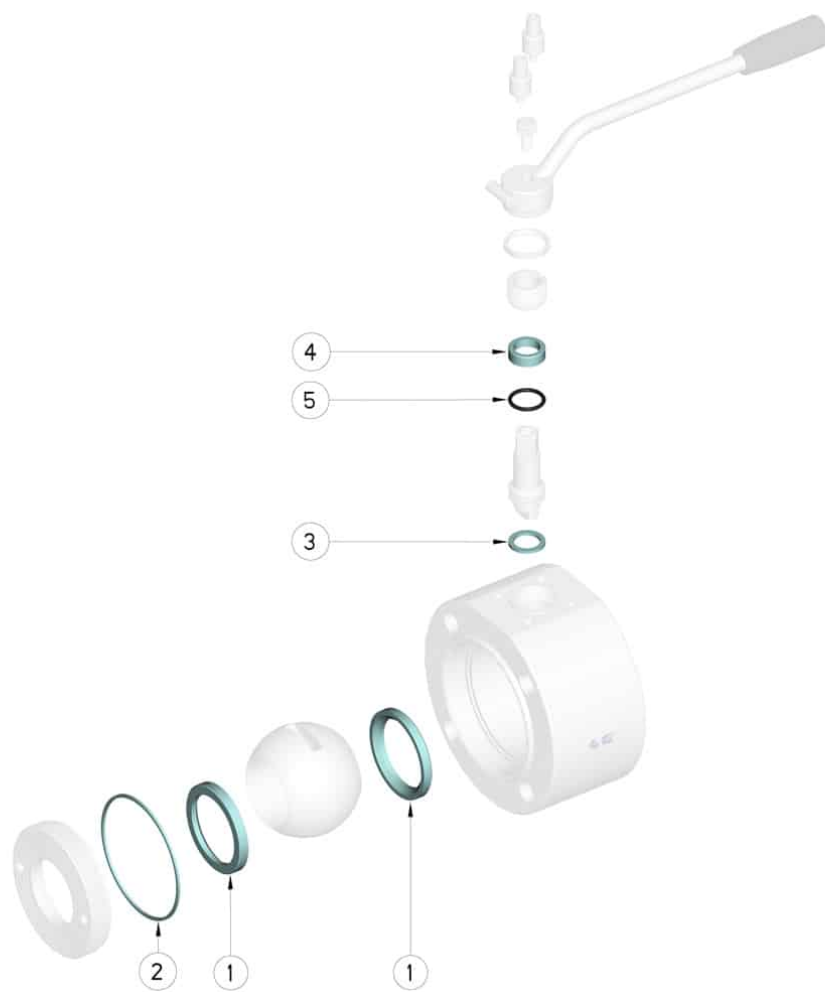

## 808041 SPARE SEALS KIT FOR BALL VALVE - STANDARD SEALS

Spare seals kit for ball valve

Fitting the following articles:  
Art. 41

DN	CODICE PTFE	Kg
15	808041 01410	0,008
20	808041 02010	0,010
25	808041 02610	0,016
32	808041 03010	0,028
40	808041 03410	0,042
50	808041 03810	0,050
65	808041 04410	0,070
80	808041 04810	0,098
100	808041 05410	-
125	808041 05810	-
150	808041 06210	-
200	808041 06410	-

POS.	DENOMINATION	PCS	MAT.
1	Ball Seals	2	PTFE
2	Sleeve Seal	1	PTFE
3	Inferior stem Seal	1	PTFE
4	Upper stem Seal	1	PTFE
5	Stem or-Seal	1	FKM