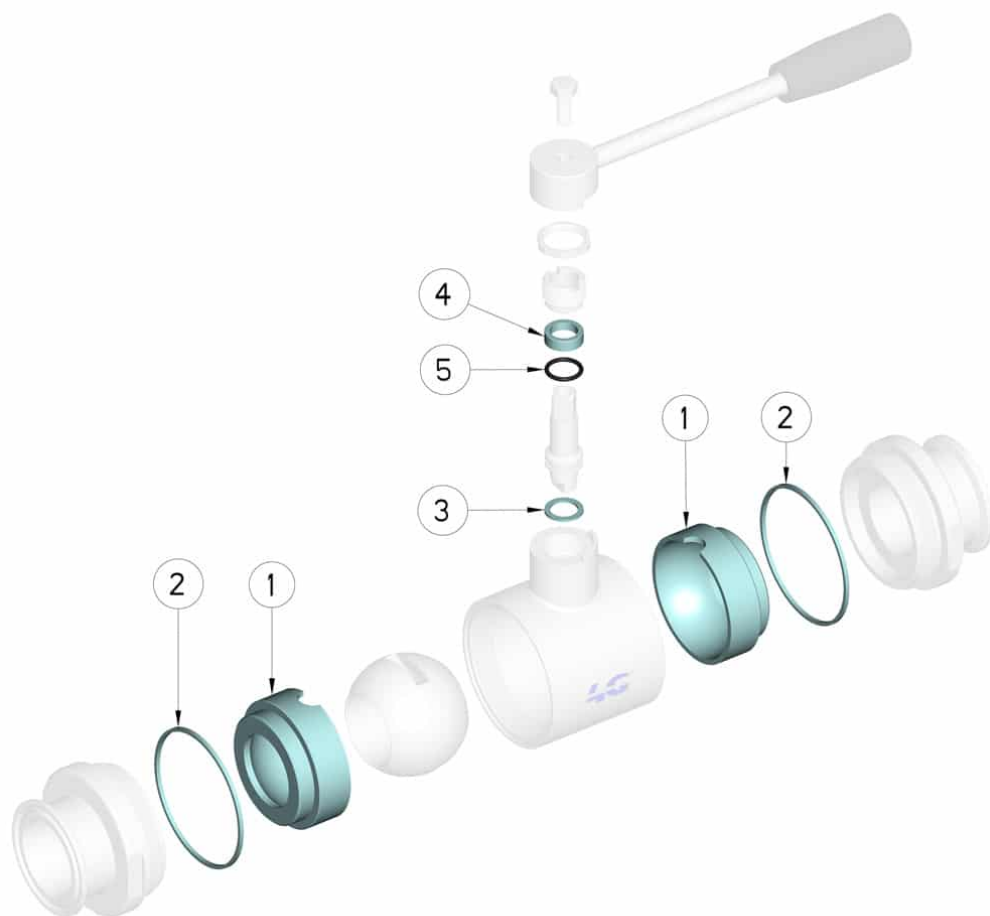

808013 SPARE SEALS KIT FOR BALL VALVE - INTEGRAL SEALS

Spare seals kit for ball valve

Fitting the following articles:
Art. 13

DN	CODICE PTFE	Kg
10	808013 00810	0,013
15	808013 01410	0,020
20	808013 02010	0,031
25	808013 02610	0,046
32	808013 03010	0,100
40	808013 03410	0,130
50	808013 03810	0,210
65	808013 04410	0,247
80	808013 04810	0,420
100	808013 05410	0,600

POS.	DENOMINATION	PCS	MAT.
1	Ball Seals	2	PTFE
2	Sleeve Seal	2	PTFE
3	Inferior stem Seal	1	PTFE
4	Upper stem Seal	1	PTFE
5	Stem or-Seal	1	FKM