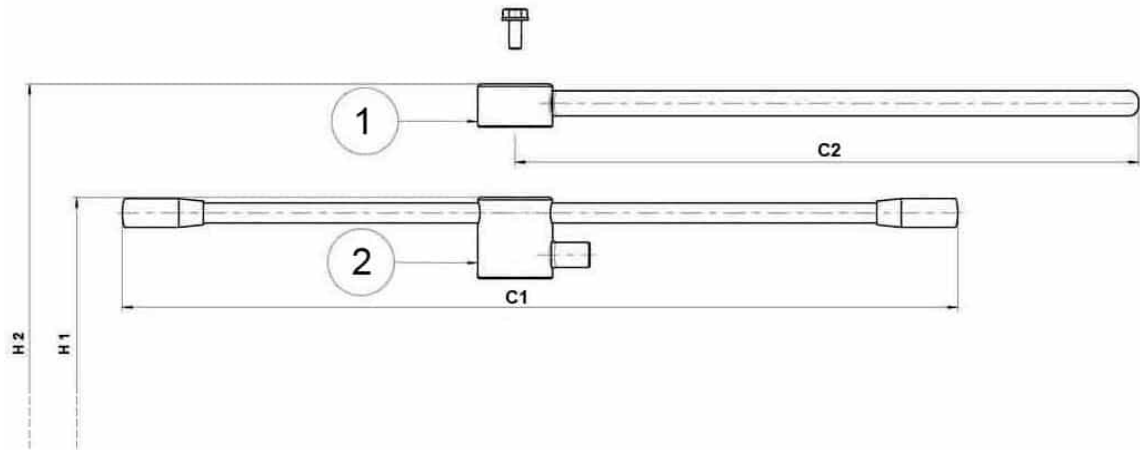

---

935\_939 HEBEL FÜR VENTILE 5"-DN 120

Hebel mit Stopps 0-90°  
Material: Aisi 304L (1.4307)

Auf Anfrage:  
Veränderbare Höhe

Gilt für die folgenden Artikel mit 5"-DN120:  
113001 - 113025 - 113030 - 113050 - 303001 - 303025 - 303030 - 303050

C1	H1 - 2 VIE	H1 - 3VIE	C2	H2 - 2 VIE	H2 - 3VIE	Kg. MOD. 1	Kg. MOD. 2	LEVA FISSA - COD. AISI 304L	LEVA SCORREVOLE - COD. AISI 304L
-	-	-	500	187	200	1,85	-	9391100 4580	-
670	217	230	-	-	-	-	2,45	-	9351110 4580