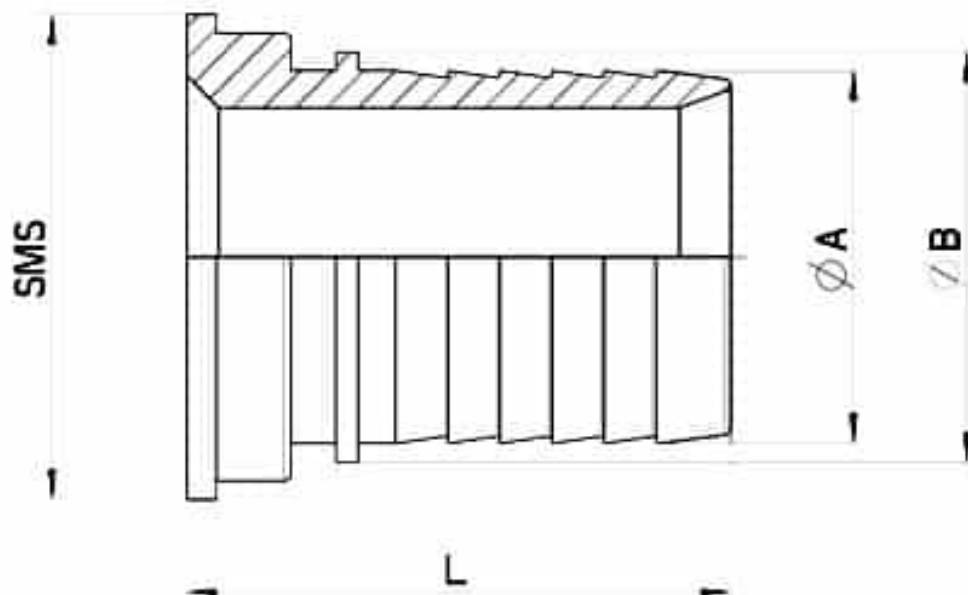

763810 AUSSENGEWINDE SMS GLATTER SCHLAUCHHALTER FÜR GUMMISCHLAUCH

Außengewinde SMS GLATTER Schlauchhalter für Gummischlauch
Material: Aisi 316L (1.4404)

Auf Anfrage:
M.O.C.A. CE 1935/2004

SMS	Ø A	Ø B	L	Kg	CODE AISI 316L
25	25	28	51	0,1	763810 61500
38	25	28	53	0,18	763810 62500
38	40	44	67	0,29	763810 62800
51	25	28	53	0,2	763810 63200
51	40	44	67	0,32	763810 63500
51	50	55	73	0,48	763810 63800
63	50	55	73	0,58	763810 65000
63	60	60	72	0,66	763810 65500
63	70	73	84	0,66	763810 66100
76	70	76	83	0,84	763810 66800
76	80	86	93	0,74	763810 67100
104	100	107	108	1,48	763810 68400
101	100	107	108	1,68	763810 68800