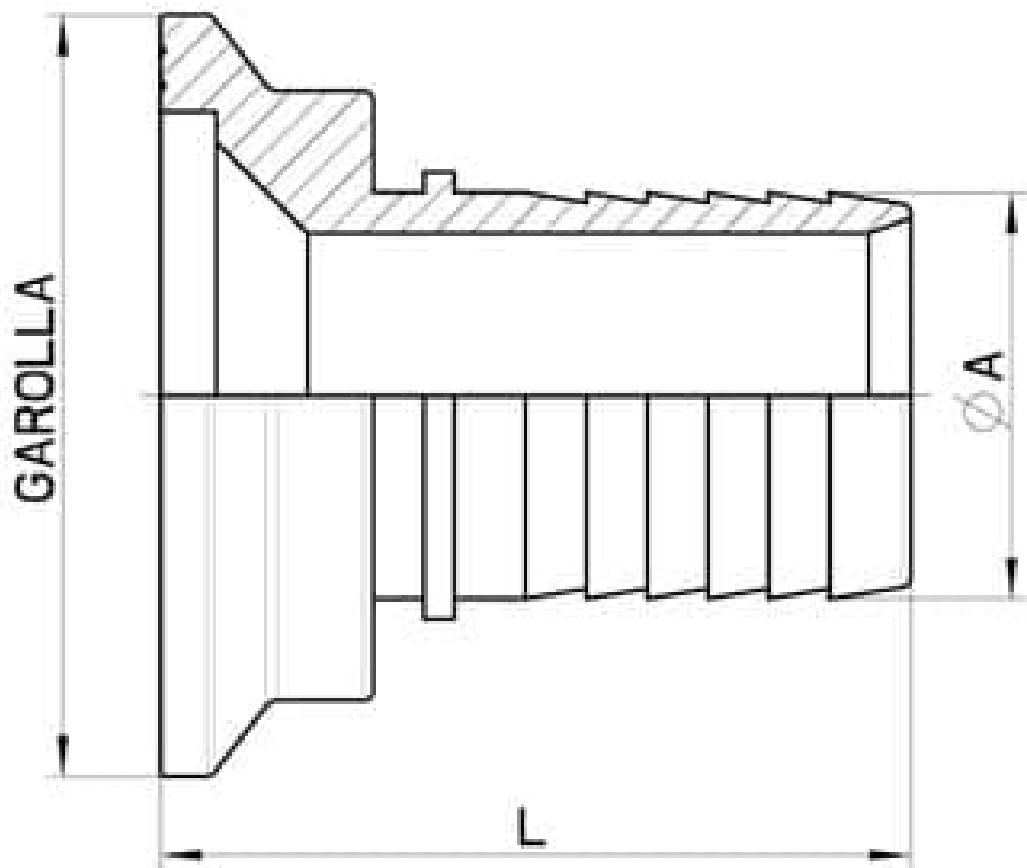

763662 GAROLLA GLATTER SCHLAUCHHALTER FÜR GUMMISCHLAUCH

GAROLLA GLATTER Schlauchhalter für Gummischlauch

Material: Aisi 304L (1.4307)

Auf Anfrage:

M.O.C.A. CE 1935/2004

GAROLLA	Ø A	Ø B	L	Kg	CODE AISI 304L
40	32	35	68	0,33	763662 42500
40	40	44	75	0,38	763662 43400
50	32	35	69	0,43	763662 43700
50	40	44	74	0,49	763662 44000
50	50	55	80	0,59	763662 44500
60	40	44	74	0,56	763662 44700
60	50	55	80	0,7	763662 44900
60	60	60	80	0,81	763662 45200
70	70	76	93	-----	763662 45800
70	80	87	97	1,32	763662 46400
80	80	87	103	1,54	763662 47400
100	100	107	114	1,69	763662 48300