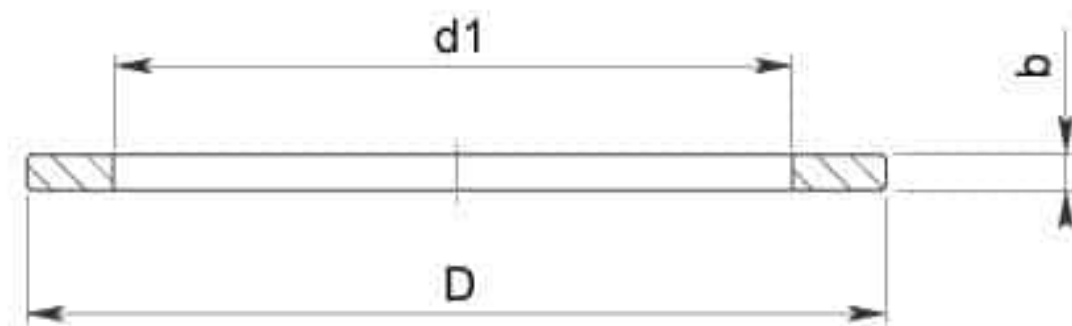

784058 PTFE DICHTUNGEN FÜR FLANSCH PN 6

PTFE Dichtungen für Flansche PN 6

Auf Anfrage:
M.O.C.A. CE 1935/2004

DN	D x b	d1	CODICE PTFE
10	38 x 2	13	784058 10500
15	43 x 2	20	784058 11000
20	53 x 2	25	784058 11500
25	63 x 2	30	784058 12000
32	76 x 2	38	784058 12500
40	85 x 2	45	784058 13000
50	96 x 2	57	784058 13500
65	116 x 2	76	784058 14000
80	132 x 2	89	784058 14500
100	152 x 2	108	784058 15000
125	182 x 2	133	784058 15500
150	207 x 2	158	784058 16000
200	262 x 2	216	784058 16500