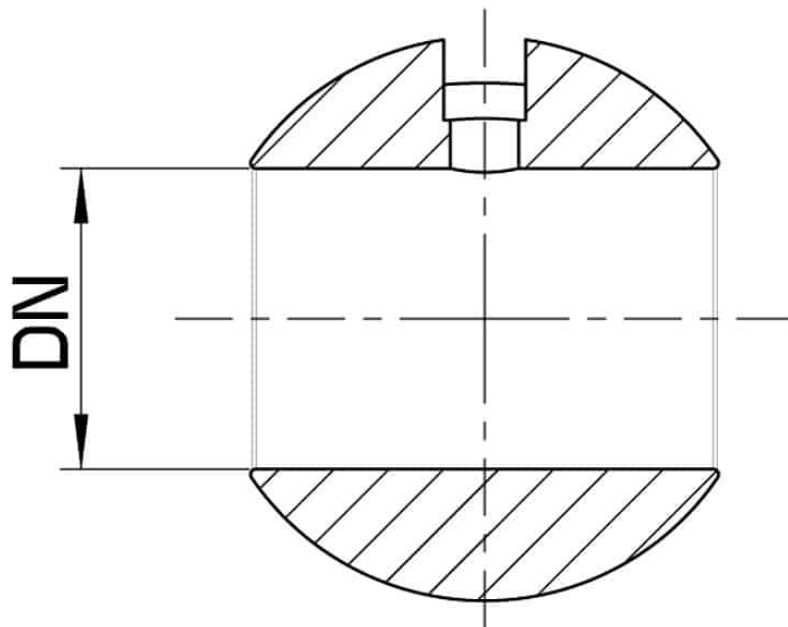

9207000 ERSATZKUGEL FÜR 2 WEGE KUGELHAHN

Ersatzkugel für 2 Wege Kugelhahn

Gilt für die folgenden Artikel:
Art. 27

| DN | Abmessung | CODE AISI 316L |
|----|-------------|----------------|
| 08 | 1/4" - 3/8" | 9202700 6080 |
| 12 | 1/2" | 9202700 6140 |
| 17 | 3/4" | 9202700 6200 |
| 22 | 1" | 9202700 6260 |