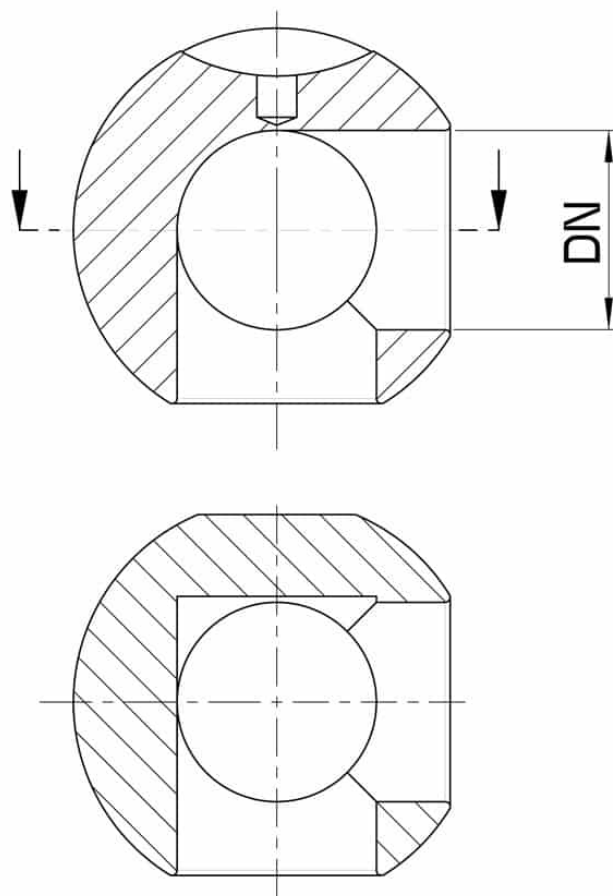

9203405 ERSATZKUGEL FÜR 3 WEGE "L" KUGELHAHN VERTIKALER ABLENKER

Ersatzkugel für 3 Wege "T" Kugelhahn VERTIKAL

Gilt für die folgenden Artikel:  
Art. 34

---

DN	Abmessung	Kg.	CODE AISI 316L
10	1/4" - 3/8"	-	9203405 6080
15	1/2"	-	9203405 6140
20	3/4"	-	9203405 6200
25	1"	-	9203405 6260
32	1" 1/4	-	9203405 6300
40	1" 1/2	-	9203405 6340
50	2"	-	9203405 6380