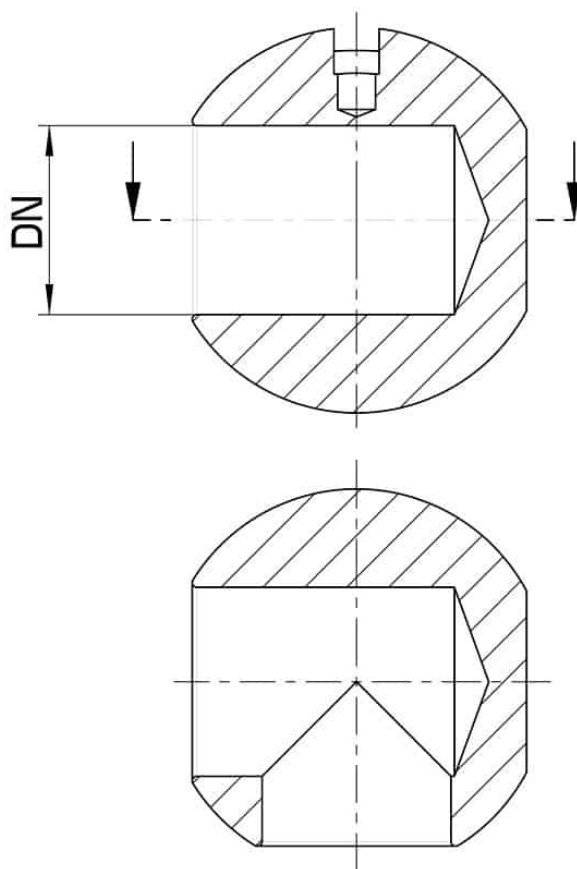

9203100 ERSATZKUGEL FÜR 3 WEGE "L" KUGELHAHN HORIZONTALER ABLENKER

Ersatzkugel für 3 Wege "T" Kugelhahn HORIZONTAL

Gilt für die folgenden Artikel:
Art. 31 - 35 - 37

DN	Abmessung	Kg.	CODE AISI 316L
10	1/4" - 3/8" solo per/only for Art.35	-	9203100 6080
10 (12)	1/4" - 3/8"	0,07	9203100 6090
15	1/2"	0,11	9203100 6140
20	3/4"	0,19	9203100 6200
25	1"	0,35	9203100 6260
32	1" 1/4	0,67	9203100 6300
40	1" 1/2	1,22	9203100 6340
50	2"	1,50	9203100 6380
65	2" 1/2	2,50	9203100 6440
80	3"	5,30	9203100 6480
100	4"	9,57	9203100 6540
125	5"	-	9203100 6580