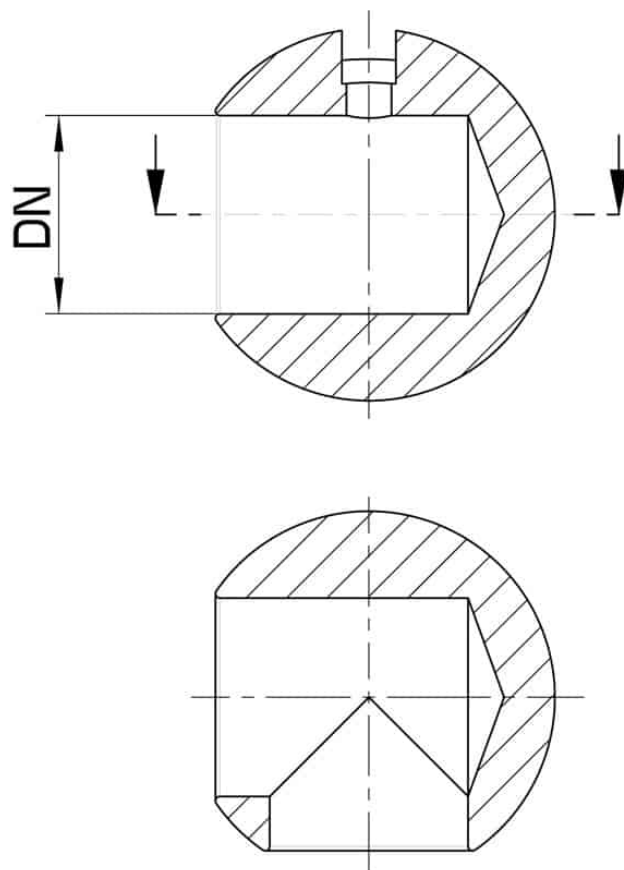

9202800 ERSATZKUGEL FÜR 3 WEGE „L“ KUGELHAHN

Ersatzkugel für 3 Wege „L“ Kugelhahn

Gilt für die folgenden Artikel:
Art. 28

DN	Abmessung	CODE AISI 316L
08	1/4" - 3/8"	9202800 6080
12	1/2"	9202800 6140
17	3/4"	9202800 6200
22	1"	9202800 6260