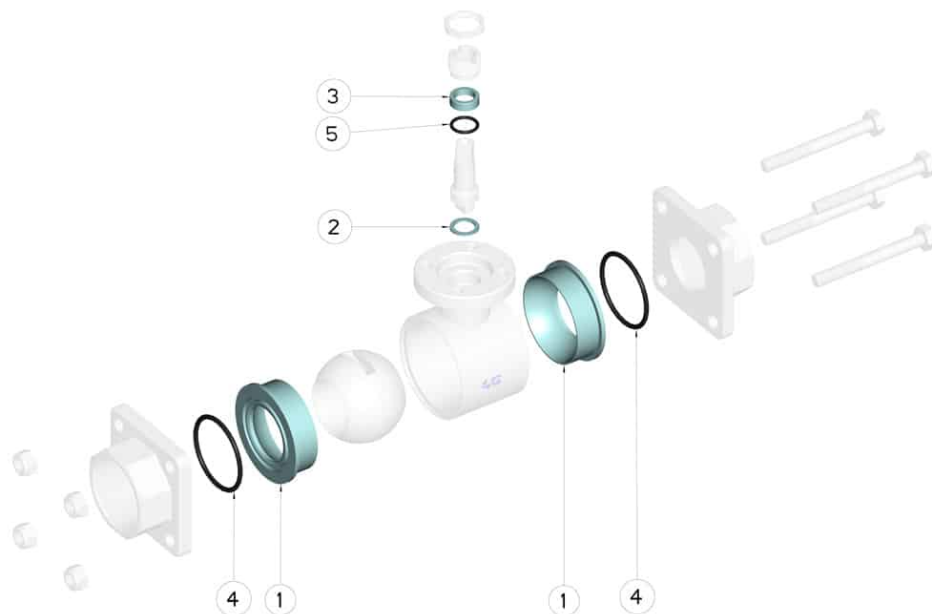

808053 ERSATZDICHTUNGENKIT FÜR KUGELHAHN - INTEGRIERTE DICHUNG

Ersatzdichtungenkit für Kugelhahn

Gilt für die folgenden Artikel:
Art. 53 - 54 - 55

DN	CODICE PTFE	Kg
8-10-15	808053 01410	0,010
20	808053 02010	0,018
25	808053 02610	0,026
32	808053 03010	0,032
40	808053 03410	0,104
50	808053 03810	0,160
65	808053 04410	0,400
80	808053 04810	0,547
100	808053 05410	1,150

POSITION	BEZEICHNUNG	STÜCKE	MATERIAL
1	Kugeldichtung	2	PTFE
2	untere Stiftdichtung	1	PTFE
3	obere Stiftdichtung	1	PTFE
4	OR manicotto	2	FKM
5	Stiftdichtung OR	1	FKM