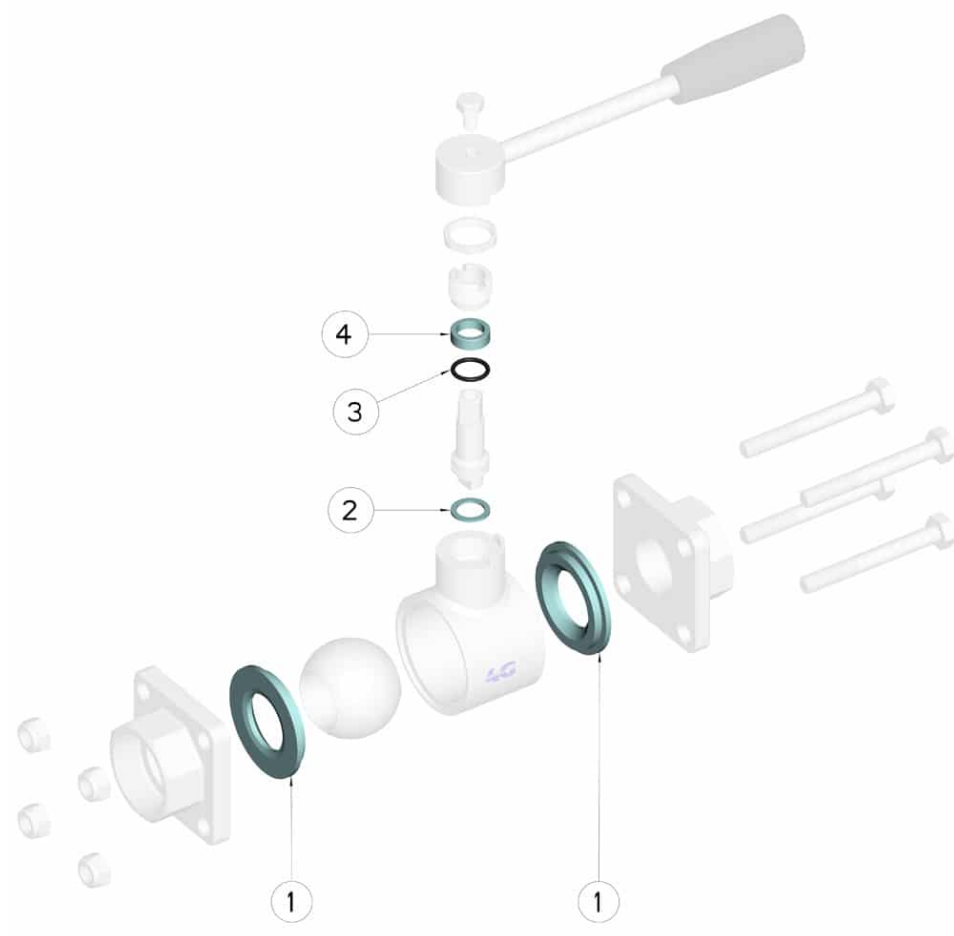

808050 ERSATZDICHTUNGENKIT FÜR KUGELHAHN - STANDARD DICHTUNG

Ersatzdichtungenkit für Kugelhahn

Gilt für die folgenden Artikel:

Art. 50 - 51 - 52

DN	CODICE PTFE	Kg
8-10	808050 00810	0,010
15	808050 01410	0,010
20	808050 02010	0,014
25	808050 02610	0,026
32	808050 03010	0,035
40	808050 03410	0,068
50	808050 03810	0,108
65	808050 04410	0,190
80	808050 04810	0,280
100	808050 05410	0,560

POSITION	BEZEICHNUNG	STÜCKE	MATERIAL
1	Kugeldichtung	2	PTFE
2	untere Stiftdichtung	1	PTFE
3	obere Stiftdichtung	1	PTFE
4	Stiftdichtung OR	1	FKM