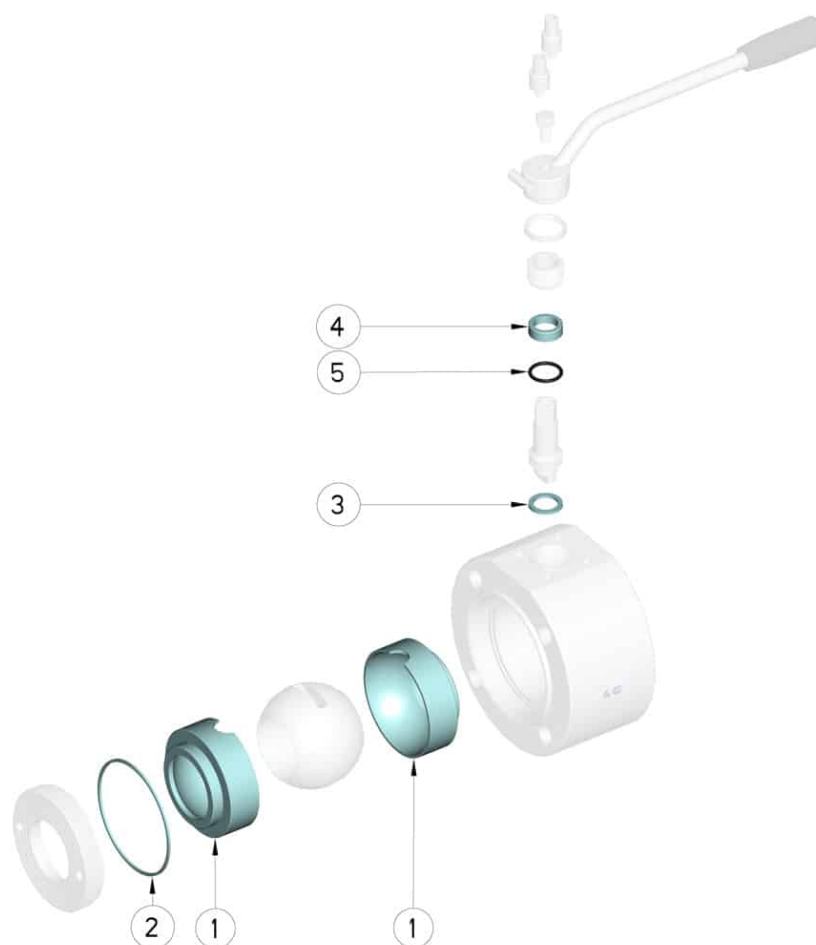

808042 ERSATZDICHTUNGENKIT FÜR KUGELHAHN - INTEGRIERTE DICHUNG

Ersatzdichtungenkit für Kugelhahn

Gilt für die folgenden Artikel:
Art. 42

DN	CODICE PTFE	Kg
15	808042 01410	0,020
20	808042 02010	0,031
25	808042 02610	0,046
32	808042 03010	0,100
40	808042 03410	0,130
50	808042 03810	0,210
65	808042 04410	0,247
80	808042 04810	0,420
100	808042 05410	0,600

POSITION	BEZEICHNUNG	STÜCKE	MATERIAL
1	Kugeldichtung	2	PTFE
2	Muffedichtung	1	PTFE
3	untere Stiftdichtung	1	PTFE
4	obere Stiftdichtung	1	PTFE
5	Stiftdichtung OR	1	FKM