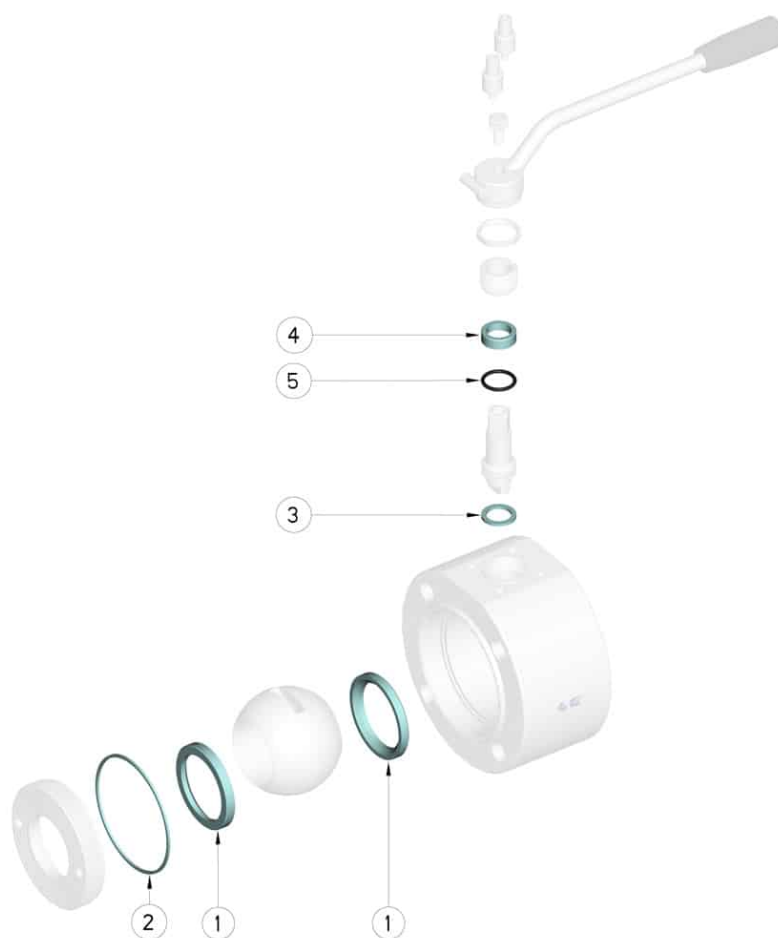

808041 ERSATZDICHTUNGENKIT FÜR KUGELHAHN - STANDARD DICHTUNG

Ersatzdichtungenkit für Kugelhahn

Gilt für die folgenden Artikel:

Art. 41

DN	CODICE PTFE	Kg
15	808041 01410	0,008
20	808041 02010	0,010
25	808041 02610	0,016
32	808041 03010	0,028
40	808041 03410	0,042
50	808041 03810	0,050
65	808041 04410	0,070
80	808041 04810	0,098
100	808041 05410	-
125	808041 05810	-
150	808041 06210	-
200	808041 06410	-

POSITION	BEZEICHNUNG	STÜCKE	MATERIAL
1	Kugeldichtung	2	PTFE
2	Muffedichtung	1	PTFE
3	untere Stiftdichtung	1	PTFE
4	obere Stiftdichtung	1	PTFE
5	Stiftdichtung OR	1	FKM