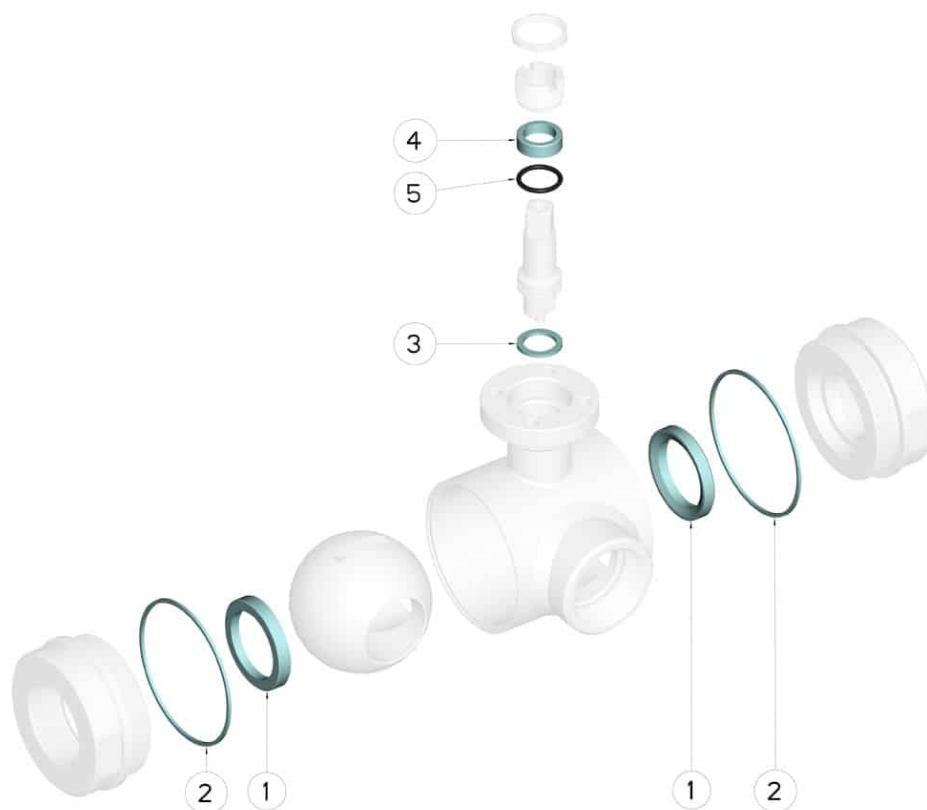

808035 ERSATZDICHTUNGENKIT FÜR KUGELHAHN - STANDARD DICHTUNG

Ersatzdichtungenkit für Kugelhahn

Gilt für die folgenden Artikel:
Art. 34 - 35

DN	CODICE PTFE	Kg
10	808035 00810	0,008
15	808035 01410	0,007
20	808035 02010	0,010
25	808035 02610	0,018
32	808035 03010	0,030
40	808035 03410	0,042
50	808035 03810	0,117
65	808035 04410	0,060
80	808035 04810	0,830
100	808035 05410	-

POSITION	BEZEICHNUNG	STÜCKE	MATERIAL
1	Kugeldichtung	2	PTFE
2	Muffedichtung	2	PTFE
3	untere Stiftdichtung	1	PTFE
4	obere Stiftdichtung	1	PTFE
5	Stiftdichtung OR	1	FKM