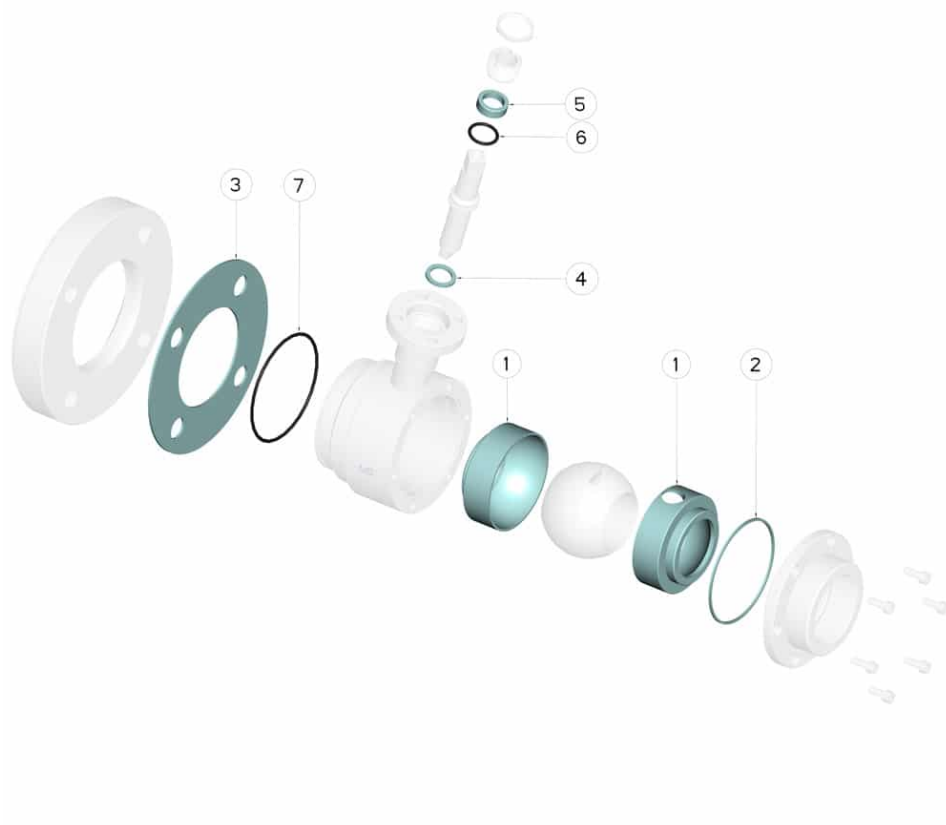

808016C ERSATZDICHTUNGENKIT FÜR KUGELHAHN MIT HEIZMANTEL - INTEGRIERTE DICHTUNG

Ersatzdichtungenkit für Kugelhahn

Gilt für die folgenden Artikel:
Art. 16 mit Heizmantel

| DN | CODICE PTFE |
|-----|--------------|
| 40 | 808016C03410 |
| 50 | 808016C03810 |
| 65 | 808016C04410 |
| 80 | 808016C04810 |
| 100 | 808016C05410 |
| 125 | 808016C05810 |

| POSITION | BEZEICHNUNG | STÜCKE | MATERIAL |
|----------|----------------------|--------|----------|
| 1 | Kugeldichtung | 2 | PTFE |
| 2 | Muffedichtung | 1 | PTFE |
| 3 | Flanschdichtung | 1 | PTFE |
| 4 | untere Stiftdichtung | 1 | PTFE |
| 5 | obere Stiftdichtung | 1 | PTFE |
| 6 | Stiftdichtung OR | 1 | FKM |
| 7 | OR di tenuta flangia | 1 | EPDM |