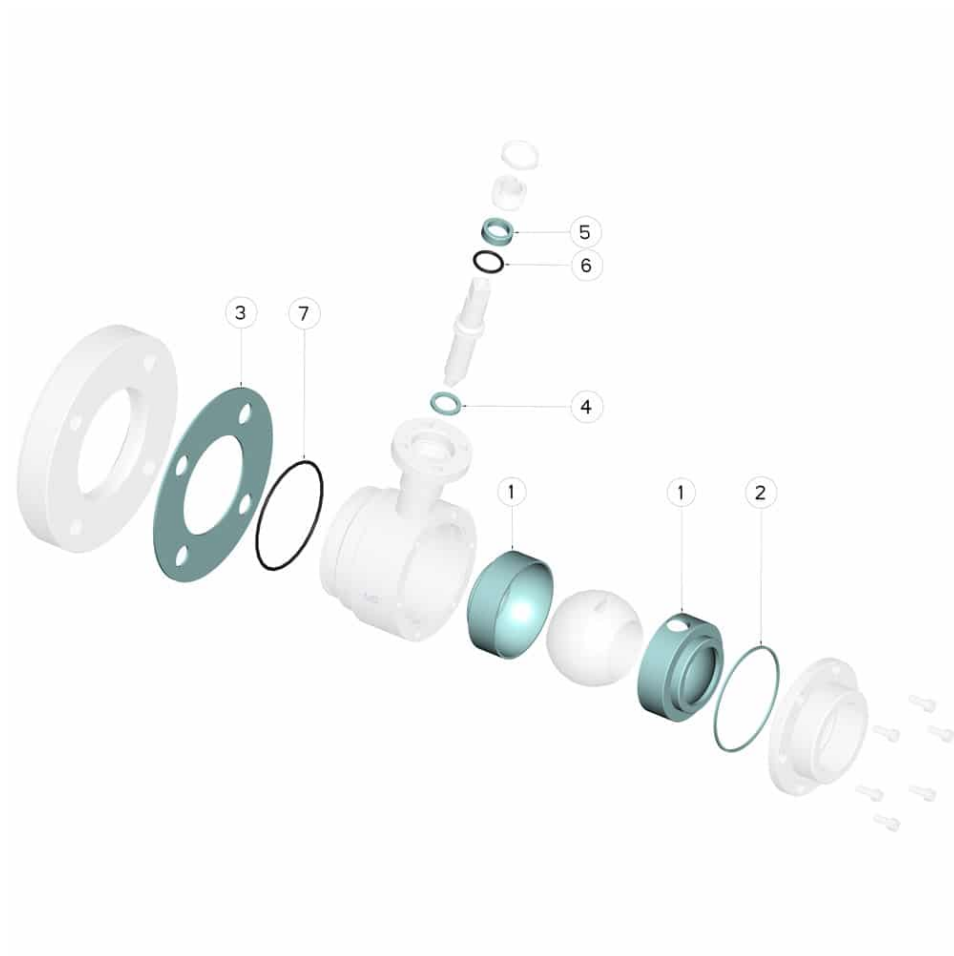

808016 ERSATZDICHTUNGENKIT FÜR KUGELHAHN - INTEGRIERTE DICHUNG

Ersatzdichtungenkit für Kugelhahn

Gilt für die folgenden Artikel:
Art. 16

DN	CODICE PTFE	Kg
40	808016 03410	0,160
50	808016 03810	0,266
65	808016 04410	-
80	808016 04810	0,415
100	808016 05410	0,780
125	808016 05810	-

POSITION	BEZEICHNUNG	STÜCKE	MATERIAL
1	Kugeldichtung	2	PTFE
2	Muffedichtung	1	PTFE
3	Flanschdichtung	1	PTFE
4	untere Stiftdichtung	1	PTFE
5	obere Stiftdichtung	1	PTFE
6	Stiftdichtung OR	1	FKM
7	OR di tenuta flangia	1	EPDM