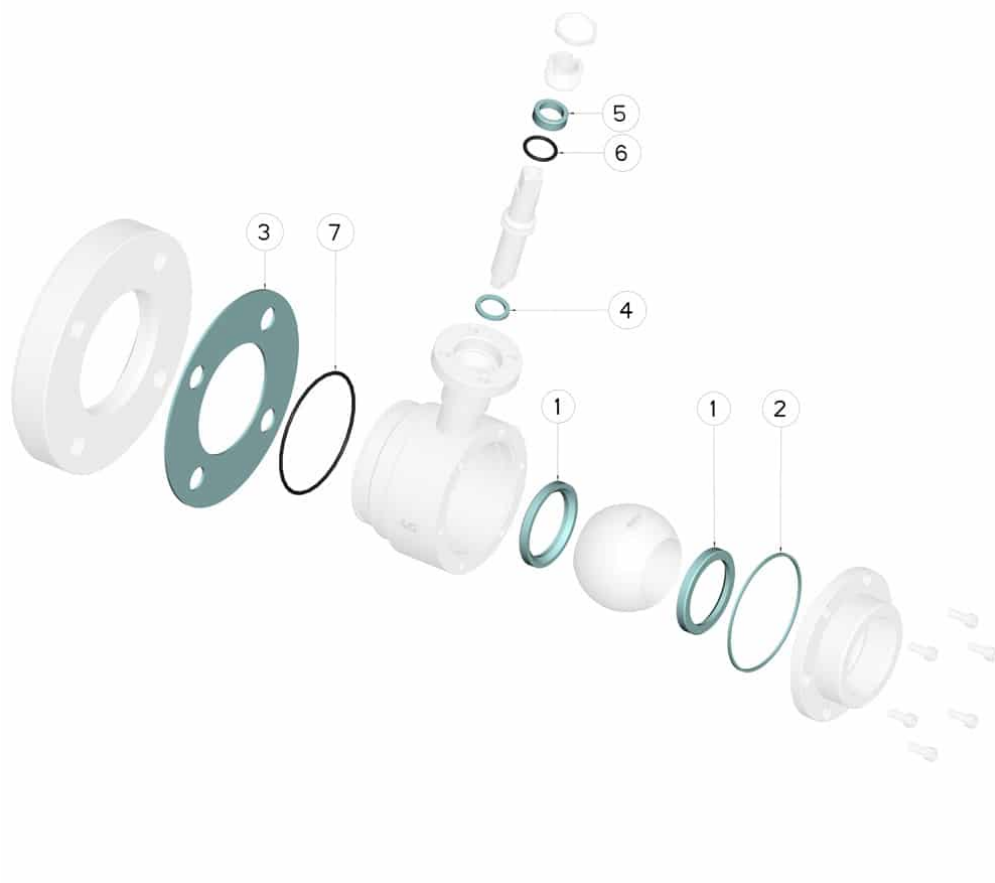

**808015C ERSATZDICHTUNGENKIT FÜR KUGELHAHN MIT HEIZMANTEL -
STANDARD DICHTUNG**

Ersatzdichtungenkit für Kugelhahn

Gilt für die folgenden Artikel:
Art. 15 mit Heizmantel

DN	CODICE PTFE
40	808015C03410
50	808015C03810
65	808015C04410
80	808015C04810
100	808015C05410
125	808015C05810

POSITION	BEZEICHNUNG	STÜCKE	MATERIAL
1	Kugeldichtung	2	PTFE
2	Muffedichtung	1	PTFE
3	Flanschdichtung	1	PTFE
4	untere Stiftdichtung	1	PTFE
5	obere Stiftdichtung	1	PTFE
6	Stiftdichtung OR	1	FKM
7	OR di tenuta flangia	1	EPDM