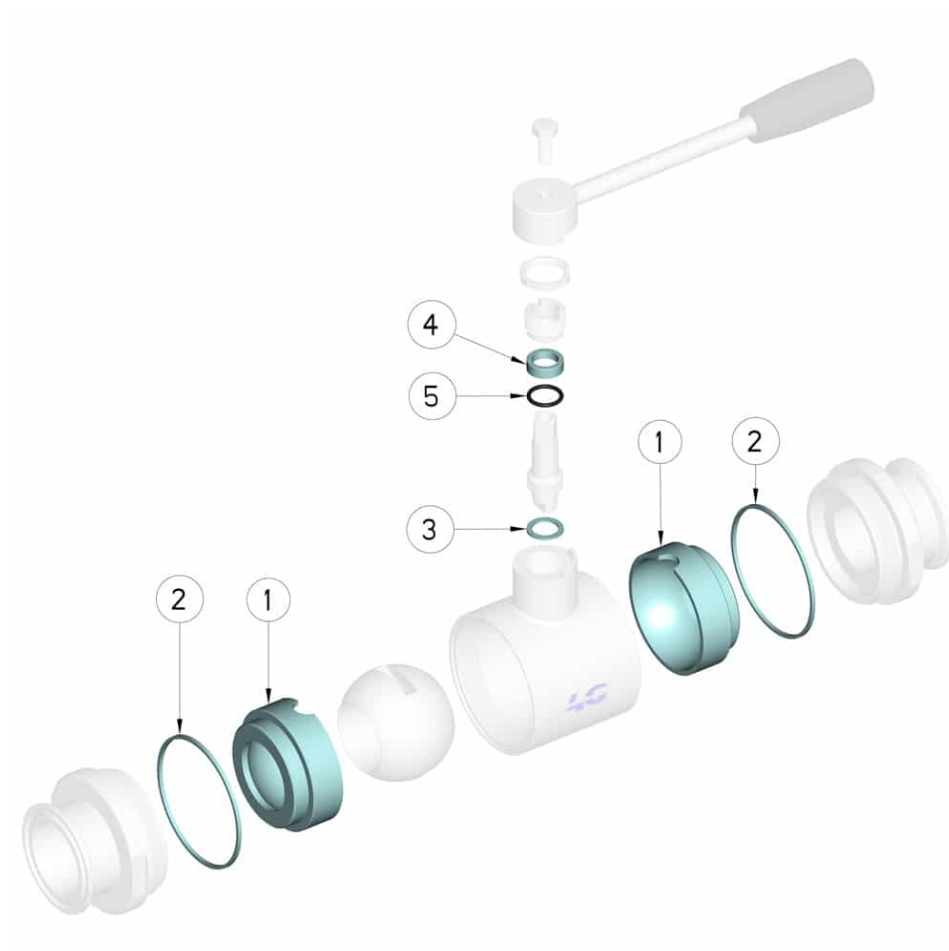

808013 ERSATZDICHTUNGENKIT FÜR KUGELHAHN - INTEGRIERTE DICHTUNG

Ersatzdichtungenkit für Kugelhahn

Gilt für die folgenden Artikel:
Art. 13

| DN | CODICE PTFE | Kg |
|-----|--------------|-------|
| 10 | 808013 00810 | 0,013 |
| 15 | 808013 01410 | 0,020 |
| 20 | 808013 02010 | 0,031 |
| 25 | 808013 02610 | 0,046 |
| 32 | 808013 03010 | 0,100 |
| 40 | 808013 03410 | 0,130 |
| 50 | 808013 03810 | 0,210 |
| 65 | 808013 04410 | 0,247 |
| 80 | 808013 04810 | 0,420 |
| 100 | 808013 05410 | 0,600 |

| POSITION | BEZEICHNUNG | STÜCKE | MATERIAL |
|----------|----------------------|--------|----------|
| 1 | Kugeldichtung | 2 | PTFE |
| 2 | Muffedichtung | 2 | PTFE |
| 3 | untere Stiftdichtung | 1 | PTFE |
| 4 | obere Stiftdichtung | 1 | PTFE |
| 5 | Stiftdichtung OR | 1 | FKM |