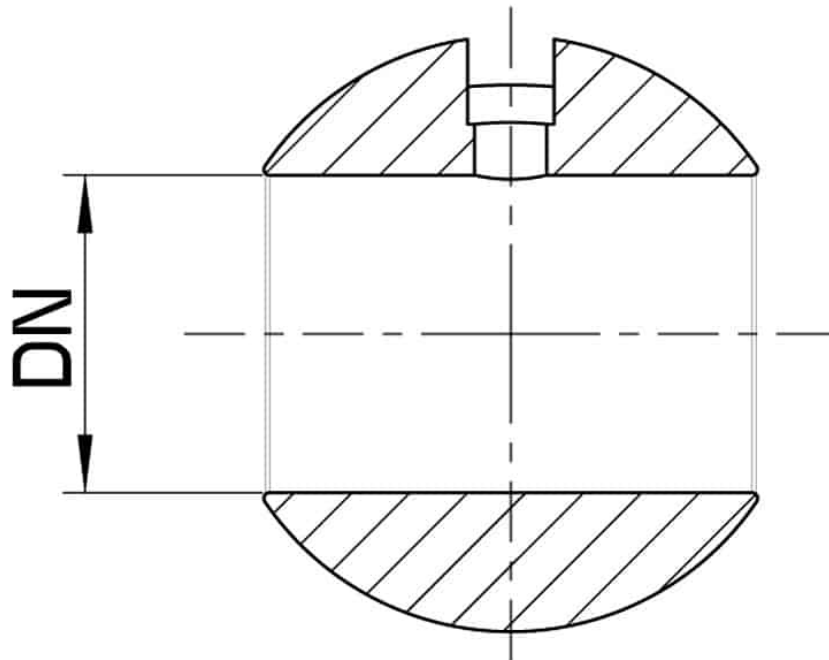

## 9207000 ERSATZKUGEL FÜR 2 WEGE KUGELHAHN

Ersatzkugel für 2 Wege Kugelhahn

Gilt für die folgenden Artikel:  
Art. 27

DN	Abmessung	CODE AISI 316L
08	1/4" - 3/8"	9202700 6080
12	1/2"	9202700 6140
17	3/4"	9202700 6200
22	1"	9202700 6260