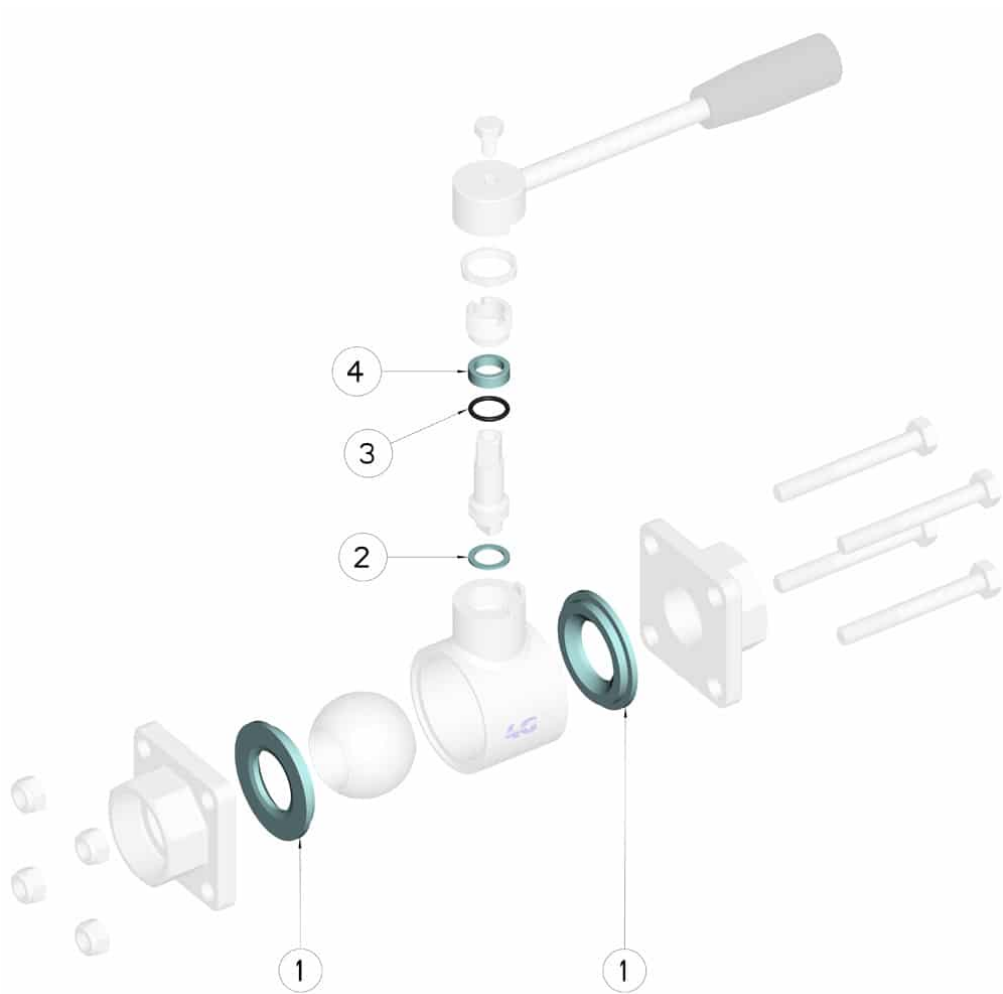

808050 ERSATZDICHTUNGENKIT FÜR KUGELHAHN - STANDARD DICHTUNG

Ersatzdichtungenkit für Kugelhahn

Gilt für die folgenden Artikel:
Art. 50 - 51 - 52

| DN | CODICE PTFE | Kg |
|------|--------------|-------|
| 8-10 | 808050 00810 | 0,010 |
| 15 | 808050 01410 | 0,010 |
| 20 | 808050 02010 | 0,014 |
| 25 | 808050 02610 | 0,026 |
| 32 | 808050 03010 | 0,035 |
| 40 | 808050 03410 | 0,068 |
| 50 | 808050 03810 | 0,108 |
| 65 | 808050 04410 | 0,190 |
| 80 | 808050 04810 | 0,280 |
| 100 | 808050 05410 | 0,560 |

| POSITION | BEZEICHNUNG | STÜCKE | MATERIAL |
|----------|----------------------|--------|----------|
| 1 | Kugeldichtung | 2 | PTFE |
| 2 | untere Stiftdichtung | 1 | PTFE |
| 3 | obere Stiftdichtung | 1 | PTFE |
| 4 | Stiftdichtung OR | 1 | FKM |