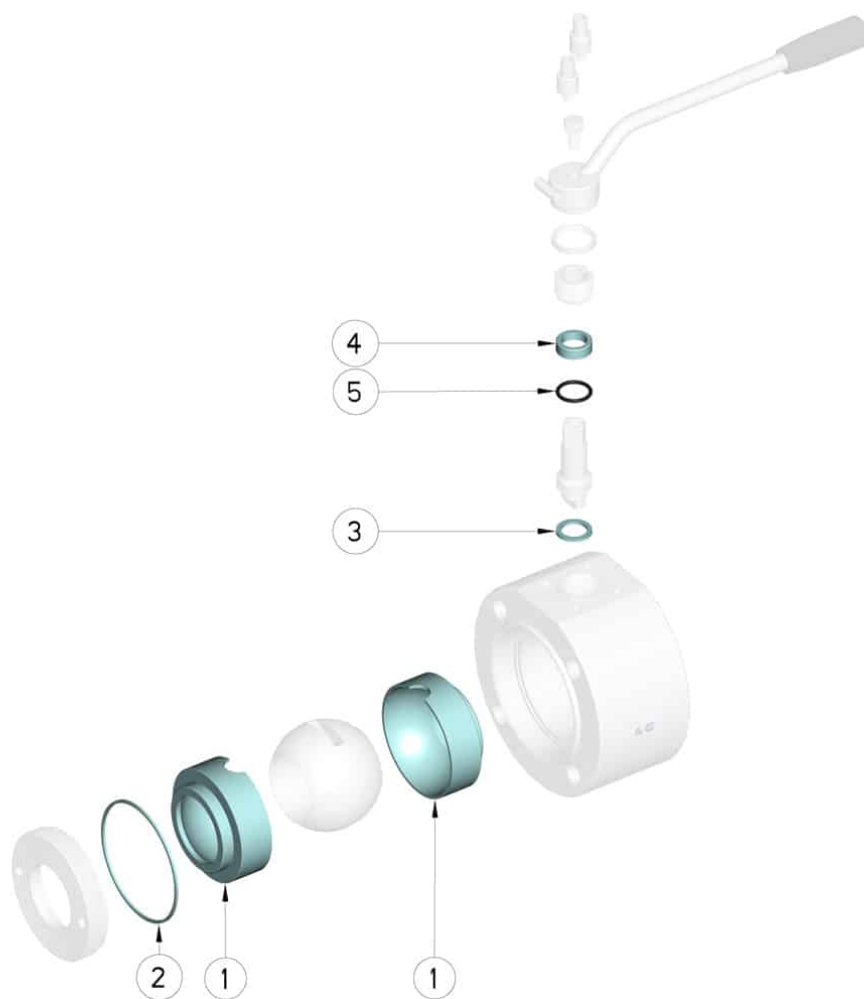

## 808042 ERSATZDICHTUNGENKIT FÜR KUGELHAHN - INTEGRIERTE DICHTUNG

Ersatzdichtungenkit für Kugelhahn

Gilt für die folgenden Artikel:  
Art. 42

| DN  | CODICE PTFE  | Kg    |
|-----|--------------|-------|
| 15  | 808042 01410 | 0,020 |
| 20  | 808042 02010 | 0,031 |
| 25  | 808042 02610 | 0,046 |
| 32  | 808042 03010 | 0,100 |
| 40  | 808042 03410 | 0,130 |
| 50  | 808042 03810 | 0,210 |
| 65  | 808042 04410 | 0,247 |
| 80  | 808042 04810 | 0,420 |
| 100 | 808042 05410 | 0,600 |

| POSITION | BEZEICHNUNG          | STÜCKE | MATERIAL |
|----------|----------------------|--------|----------|
| 1        | Kugeldichtung        | 2      | PTFE     |
| 2        | Muffedichtung        | 1      | PTFE     |
| 3        | untere Stiftdichtung | 1      | PTFE     |
| 4        | obere Stiftdichtung  | 1      | PTFE     |
| 5        | Stiftdichtung OR     | 1      | FKM      |