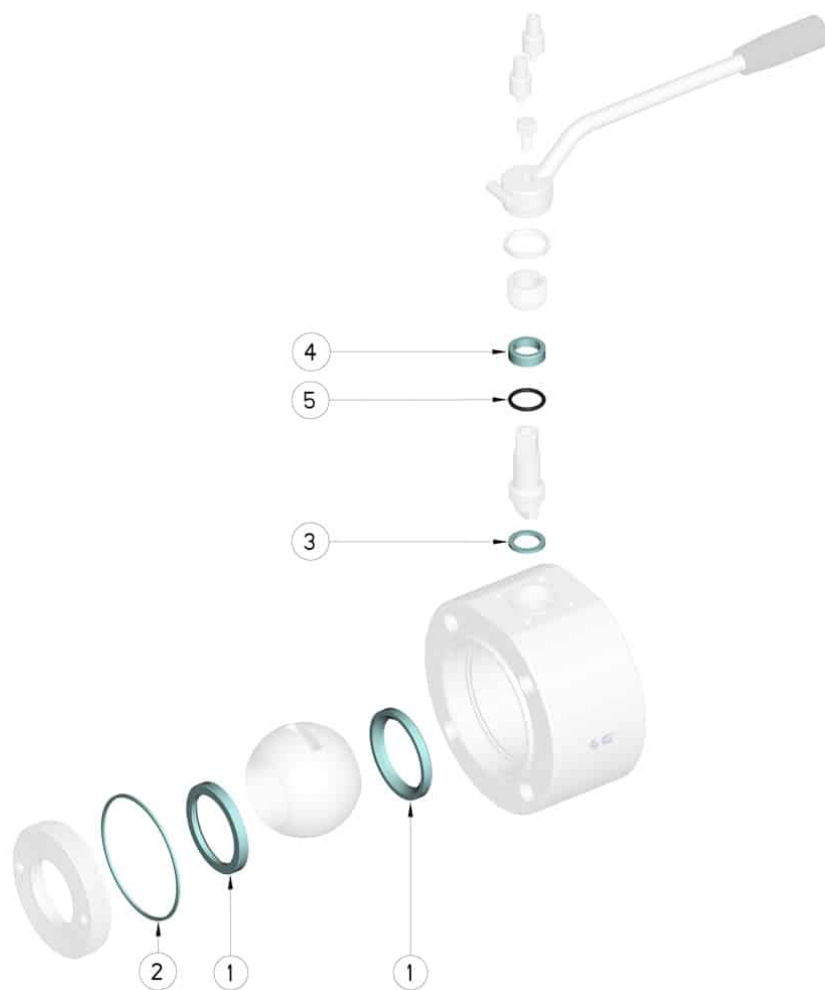

808041 ERSATZDICHTUNGENKIT FÜR KUGELHAHN – STANDARD DICHTUNG

Ersatzdichtungenkit für Kugelhahn

Gilt für die folgenden Artikel:
Art. 41

| DN | CODICE PTFE | Kg |
|-----|--------------|-------|
| 15 | 808041 01410 | 0,008 |
| 20 | 808041 02010 | 0,010 |
| 25 | 808041 02610 | 0,016 |
| 32 | 808041 03010 | 0,028 |
| 40 | 808041 03410 | 0,042 |
| 50 | 808041 03810 | 0,050 |
| 65 | 808041 04410 | 0,070 |
| 80 | 808041 04810 | 0,098 |
| 100 | 808041 05410 | - |
| 125 | 808041 05810 | - |
| 150 | 808041 06210 | - |
| 200 | 808041 06410 | - |

| POSITION | BEZEICHNUNG | STÜCKE | MATERIAL |
|----------|----------------------|--------|----------|
| 1 | Kugeldichtung | 2 | PTFE |
| 2 | Muffedichtung | 1 | PTFE |
| 3 | untere Stiftdichtung | 1 | PTFE |
| 4 | obere Stiftdichtung | 1 | PTFE |
| 5 | Stiftdichtung OR | 1 | FKM |