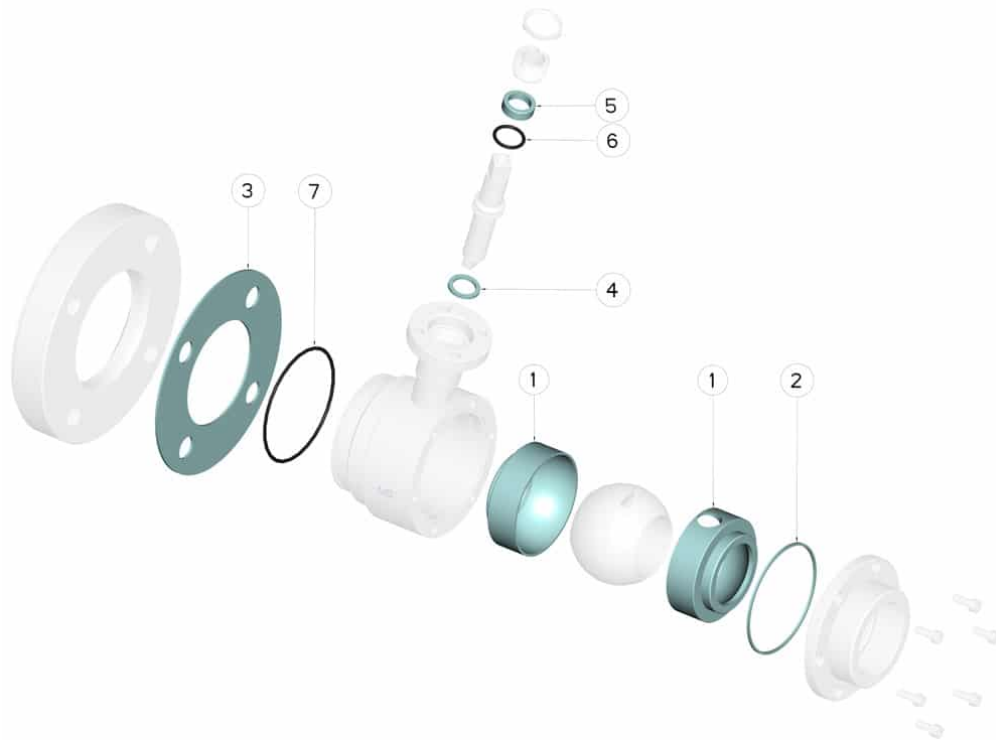

## 808016C ERSATZDICHTUNGENKIT FÜR KUGELHAHN MIT HEIZMANTEL - INTEGRIERTE DICHTUNG

Ersatzdichtungenkit für Kugelhahn

Gilt für die folgenden Artikel:  
Art. 16 mit Heizmantel

DN	CODICE PTFE
40	808016C03410
50	808016C03810
65	808016C04410
80	808016C04810
100	808016C05410
125	808016C05810

POSITION	BEZEICHNUNG	STÜCKE	MATERIAL
1	Kugeldichtung	2	PTFE
2	Muffedichtung	1	PTFE
3	Flanschdichtung	1	PTFE
4	untere Stiftdichtung	1	PTFE
5	obere Stiftdichtung	1	PTFE
6	Stiftdichtung OR	1	FKM
7	OR di tenuta flangia	1	EPDM