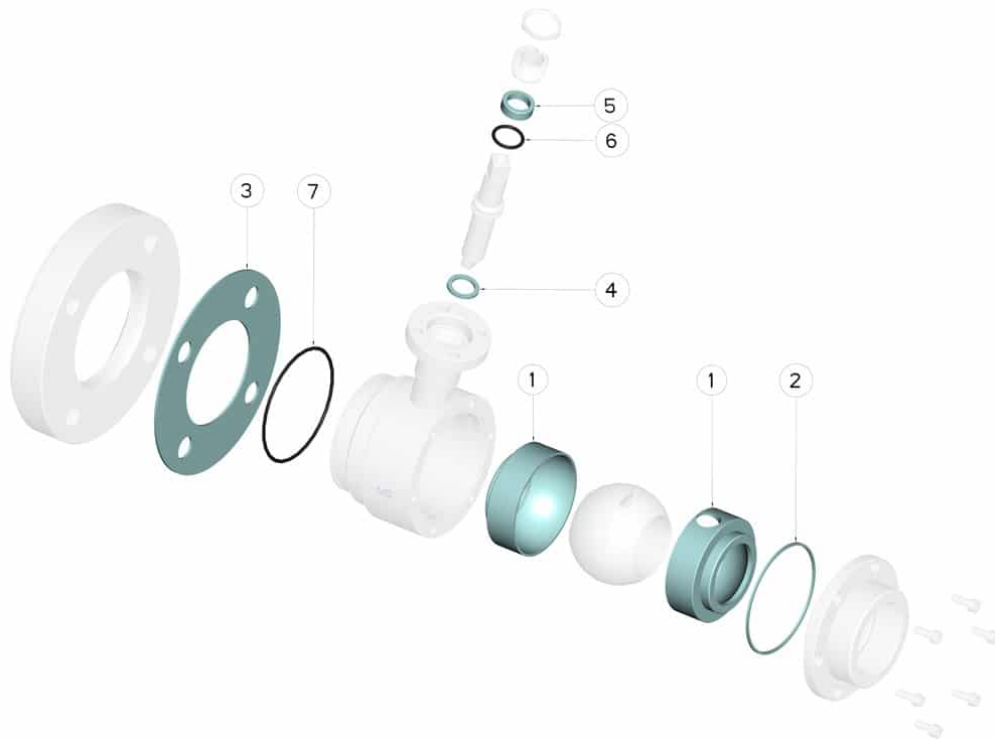

808016 ERSATZDICHTUNGENKIT FÜR KUGELHAHN - INTEGRIERTE DICHTUNG

Ersatzdichtungenkit für Kugelhahn

Gilt für die folgenden Artikel:
Art. 16

DN	CODICE PTFE	Kg
40	808016 03410	0,160
50	808016 03810	0,266
65	808016 04410	-
80	808016 04810	0,415
100	808016 05410	0,780
125	808016 05810	-

POSITION	BEZEICHNUNG	STÜCKE	MATERIAL
1	Kugeldichtung	2	PTFE
2	Muffedichtung	1	PTFE
3	Flanschdichtung	1	PTFE
4	untere Stiftdichtung	1	PTFE
5	obere Stiftdichtung	1	PTFE
6	Stiftdichtung OR	1	FKM
7	OR di tenuta flangia	1	EPDM