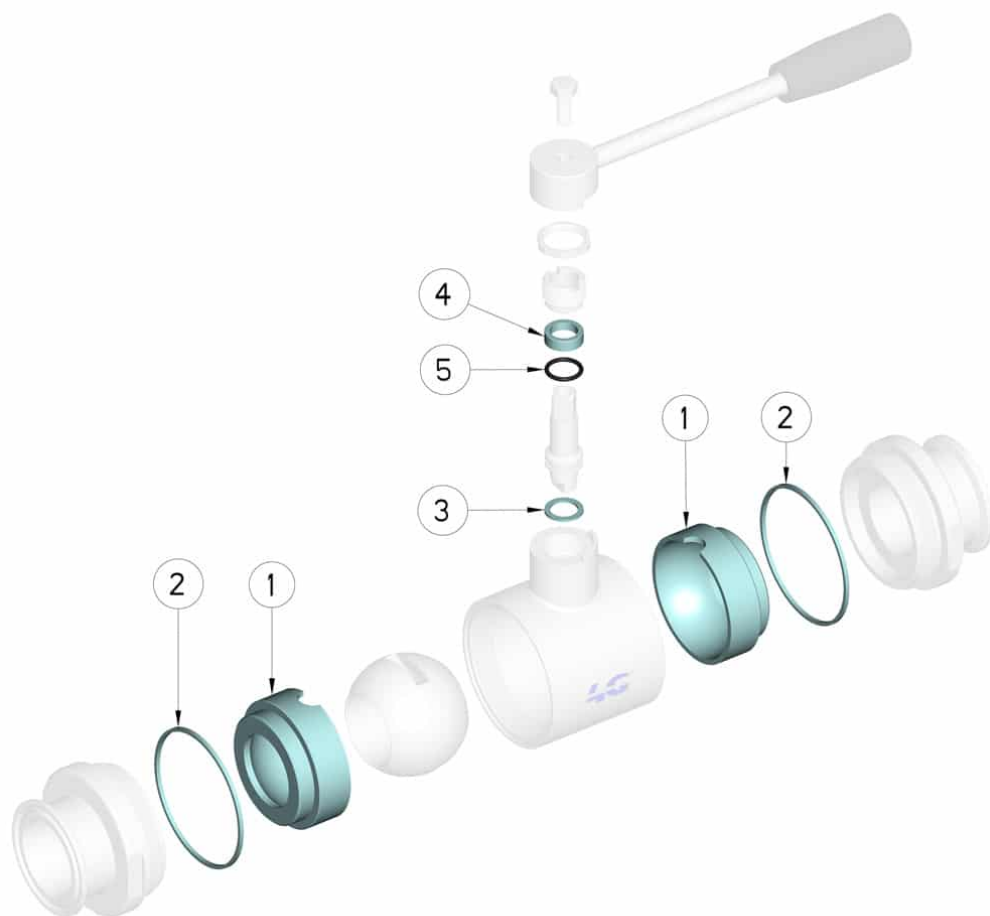

808013 ERSATZDICHTUNGENKIT FÜR KUGELHAHN - INTEGRIERTE DICHTUNG

Ersatzdichtungenkit für Kugelhahn

Gilt für die folgenden Artikel:
Art. 13

DN	CODICE PTFE	Kg
10	808013 00810	0,013
15	808013 01410	0,020
20	808013 02010	0,031
25	808013 02610	0,046
32	808013 03010	0,100
40	808013 03410	0,130
50	808013 03810	0,210
65	808013 04410	0,247
80	808013 04810	0,420
100	808013 05410	0,600

POSITION	BEZEICHNUNG	STÜCKE	MATERIAL
1	Kugeldichtung	2	PTFE
2	Muffedichtung	2	PTFE
3	untere Stiftdichtung	1	PTFE
4	obere Stiftdichtung	1	PTFE
5	Stiftdichtung OR	1	FKM