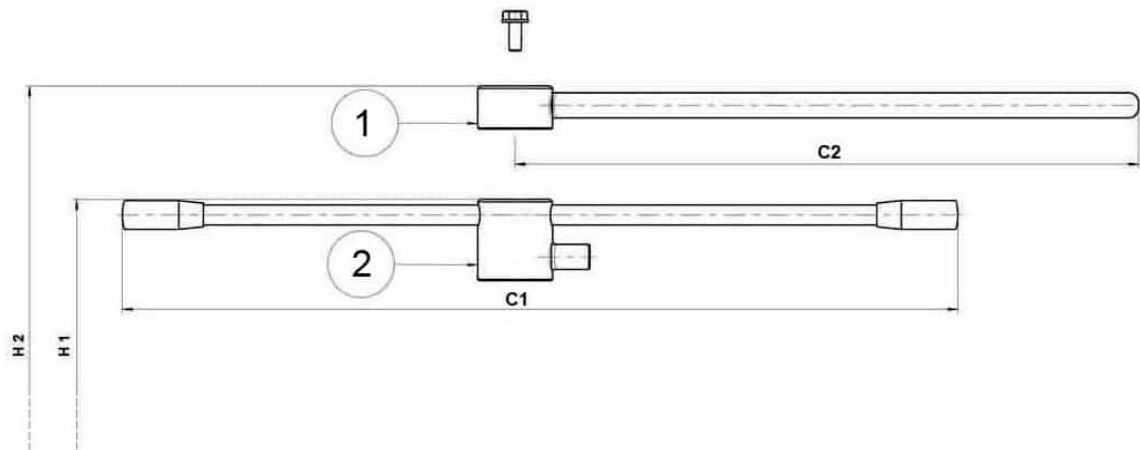

935_939 LEVE PER VALVOLE 5"-DN 120

Leva con fermi 0-90°
Materiale: Aisi 304L (1.4307)

A richiesta:
Altezza "H" modificabile

Applicabile ai seguenti articoli con misura 5"-DN120:
113001 - 113025 - 113030 - 113050 - 303001 - 303025 - 303030 - 303050

C1	H1 - 2 VIE	H1 - 3VIE	C2	H2 - 2 VIE	H2 - 3VIE	Kg. MOD. 1	Kg. MOD. 2	LEVA FISSA - COD. AISI 304L	LEVA SCORREVOLE - COD. AISI 304L
-	-	-	500	187	200	1,85	-	9391100 4580	-
670	217	230	-	-	-	-	2,45	-	9351110 4580