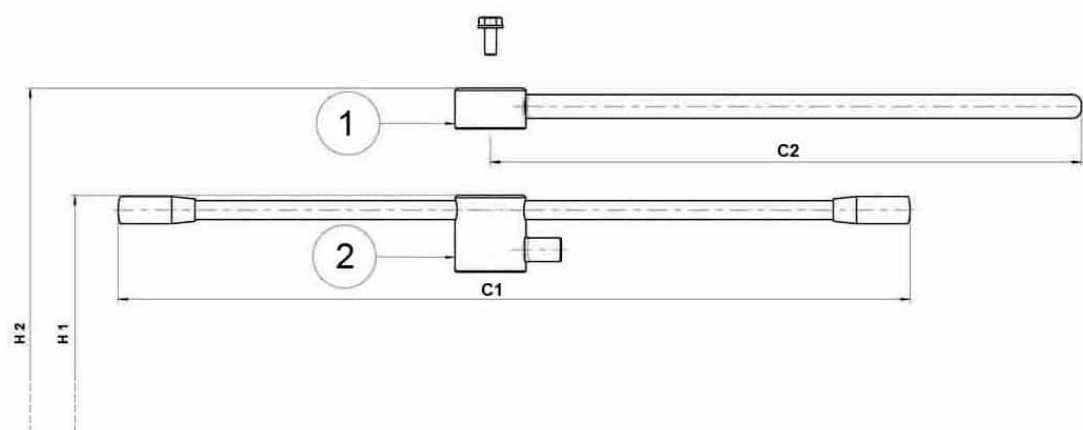

935_939 LEVE PER VALVOLE 5"-DN 120

Leva con fermi 0-90°
Materiale: Aisi 304L (1.4307)

A richiesta:
Altezza "H" modificabile

Applicabile ai seguenti articoli con misura 5"-DN120:
113001 - 113025 - 113030 - 113050 - 303001 - 303025 - 303030 - 303050

C1	H1 - 2 VIE	H1 - 3VIE	C2	H2 - 2 VIE	H2 - 3VIE	Kg. MOD. 1	Kg. MOD. 2	LEVA FISSA - COD. AISI 304L	LEVA SCORREVOLE - COD. AISI 304L
-	-	-	500	187	200	1,85	-	9391100 4580	-
670	217	230	-	-	-	-	2,45	-	9351110 4580