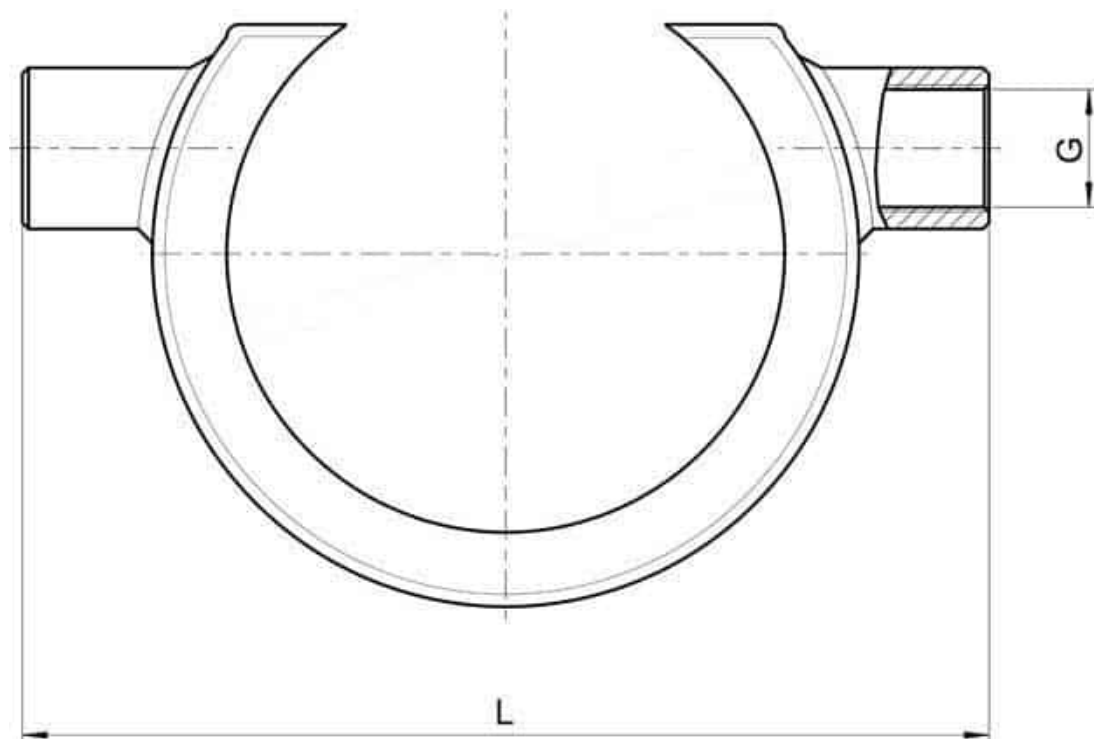

## 795013 CAMICIA DI RISCALDAMENTO/RAFFREDDAMENTO INSERIBILE

Camicia di riscaldamento/raffreddamento inseribile

Materiale: Aisi 304L (1.4307)

Misure: da DN10 a DN100

---

DN	G (ISO 228)	L	KG	CODICE
10	1/4"	84	0.130	795010 41400
15	3/8"	100	0.199	795010 42000
20	3/8"	112	0.274	795013 42000
25	3/8"	112	0.266	795013 42600
32	3/8"	125	0.362	795013 43000
40	1/2"	150	0.575	795013 43400
50	1/2"	162	0.719	795013 43800
65	1/2"	180	1.230	795010 44500
80	1/2"	204	1.300	795013 44800
100	1/2"	232	1.750	795010 45400