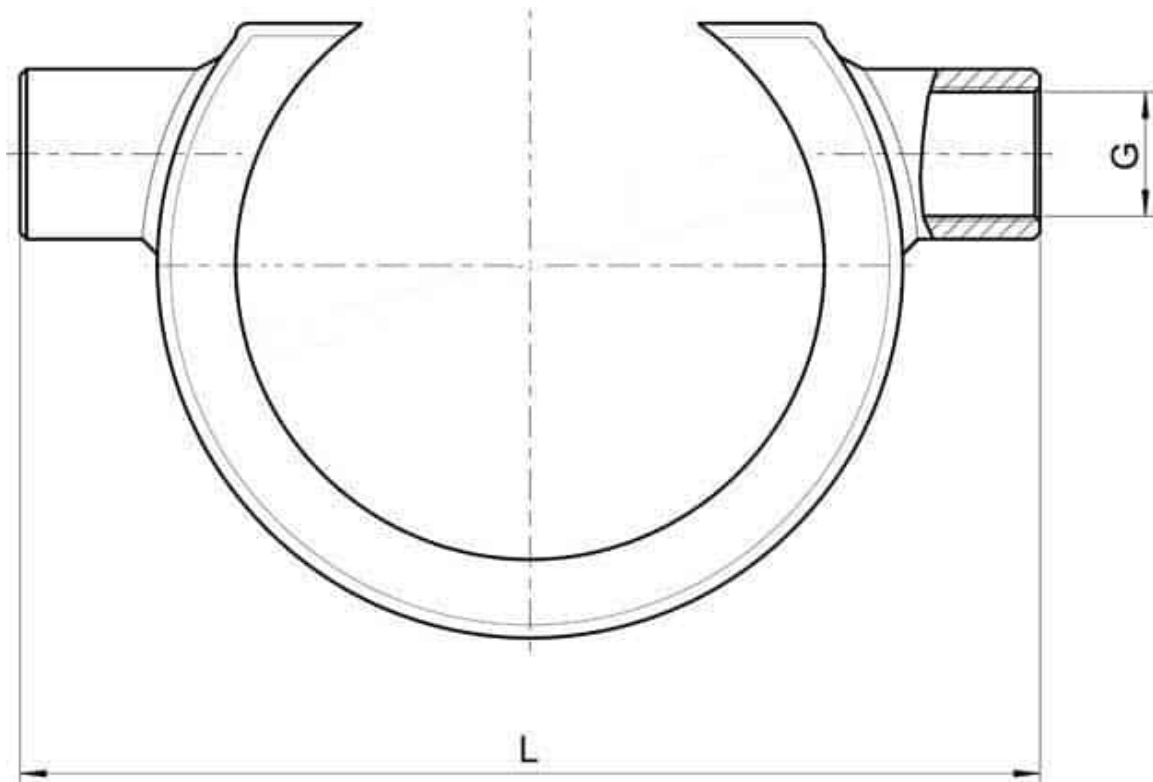

795010 CAMICIA DI RISCALDAMENTO/RAFFREDDAMENTO INSERIBILE

Camicia di riscaldamento/raffreddamento inseribile
Materiale: Aisi 304L (1.4307)
Misure: da DN10 a DN100

DN	G (ISO 228)	L	Kg	CODICE
10	1/4"	84	0.124	795010 40800
15	1/4"	84	0.130	795010 41400
20	3/8"	100	0.199	795010 42000
25	3/8"	112	0.266	795010 42600
32	3/8"	125	0.349	795010 43000
40	1/2"	150	0.610	795010 43400
50	1/2"	160	0.765	795010 43800
65	1/2"	180	1.230	795010 44500
80	1/2"	204	1.330	795010 44800
100	1/2"	232	1.750	795010 45400