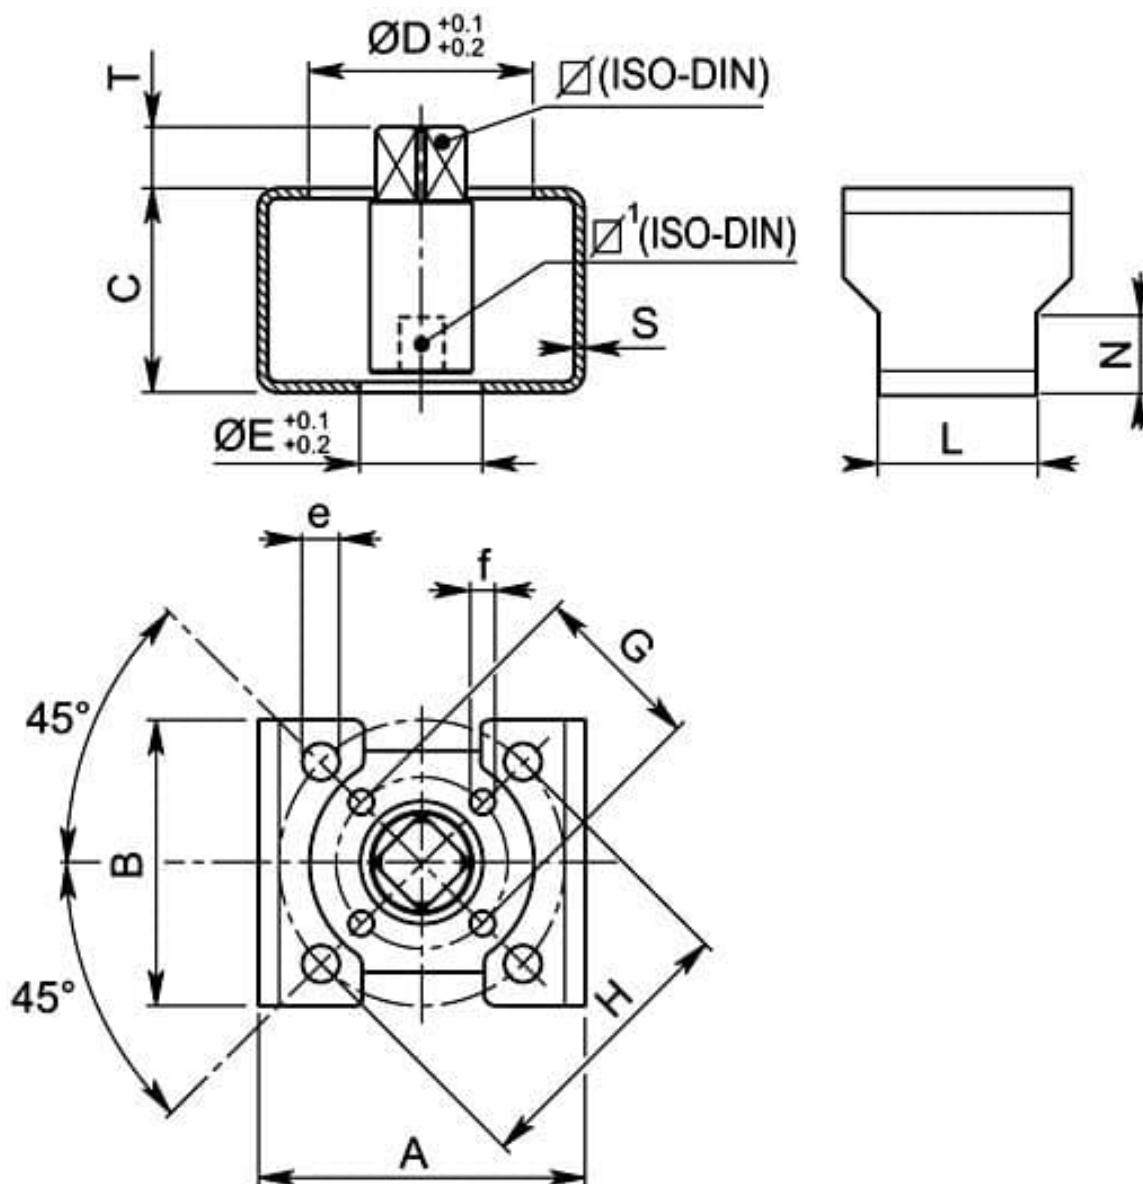

---

747562 KIT DI MONTAGGIO PER ATTUATORE A NORME ISO 5211

Kit per valvole 3 Pezzi "RADIAMONT" **VALPRES**  
Kit di montaggio per attuatore a norme ISO 5211 comprendente:  
Brackets Aisi 304  
Prolunga Aisi 303  
Viti Aisi 304

**Gli accoppiamenti sotto riportati sono a titolo indicativo, da verificare con il modello valvola VALPRES "RADIAMONT" utilizzato.**

| ISO-5211  | □  | □ 1 | A  | B  | C  | L  | N  | Ø D | Ø E | H  | G  | e | f | S | T    | Misura Valvola | Kg.   | CODICE AISI 304 |
|-----------|----|-----|----|----|----|----|----|-----|-----|----|----|---|---|---|------|----------------|-------|-----------------|
| F.05-F.03 | 11 | 7   | 61 | 55 | 50 | 35 | 15 | 35  | 25  | 50 | 36 | 7 | 6 | 3 | 13   | 1/2"           | 0,300 | 747562 42000    |
| F.04-F.04 | 11 | 7   | 51 | 45 | 40 | 38 | 20 | 30  | 30  | 42 | 42 | 6 | 6 | 3 | 9,5  | 3/4"           | 0,300 | 747562 42300    |
| F.05-F.04 | 11 | 7   | 61 | 55 | 50 | 38 | 20 | 35  | 30  | 50 | 42 | 7 | 6 | 3 | 12,5 | 3/4"           | 0,300 | 747562 42500    |
| F.04-F.04 | 11 | 8   | 51 | 45 | 40 | 38 | 20 | 30  | 30  | 42 | 42 | 6 | 6 | 3 | 9,5  | 1"-1"1/4       | 0,240 | 747562 42800    |
| F.05-F.04 | 11 | 8   | 61 | 55 | 50 | 38 | 20 | 35  | 30  | 50 | 42 | 7 | 6 | 3 | 12,5 | 1"-1"1/4       | 0,300 | 747562 43000    |
| F.05-F.05 | 14 | 10  | 61 | 55 | 50 | 46 | 20 | 35  | 35  | 50 | 50 | 7 | 7 | 3 | 15   | 1"1/2-2"       | 0,350 | 747562 43500    |
| F.07-F.05 | 17 | 10  | 80 | 70 | 50 | 45 | 20 | 55  | 35  | 70 | 50 | 9 | 7 | 3 | 17   | 1"1/2-2"       | 0,400 | 747562 44000    |