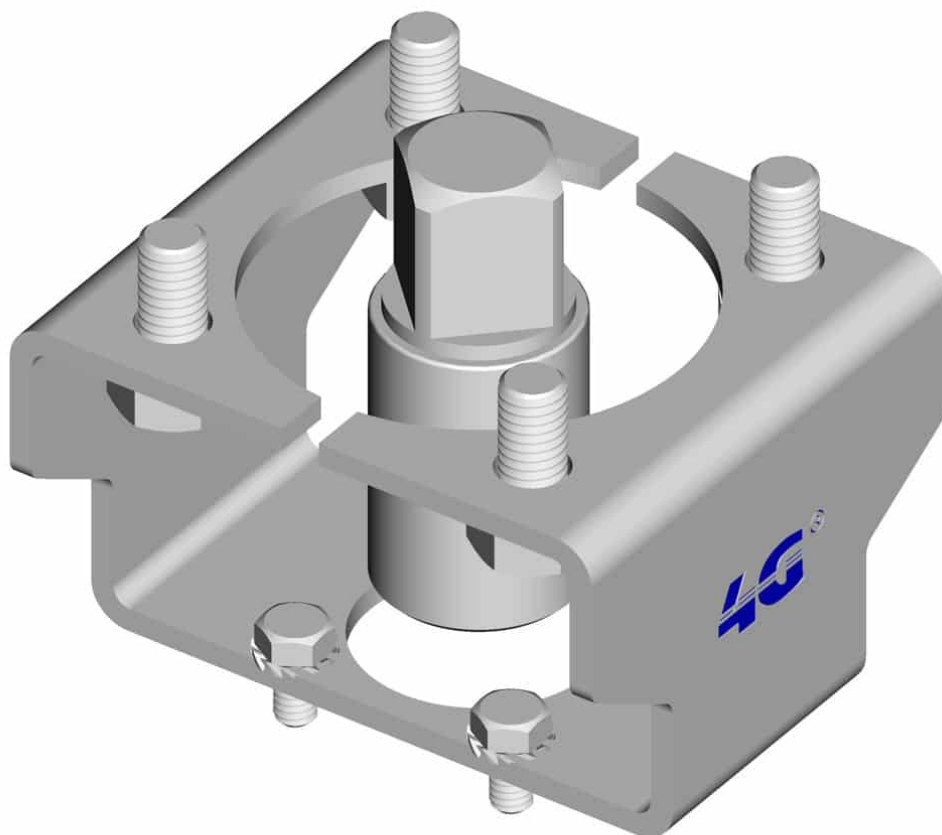

---

747562 KIT DI MONTAGGIO PER ATTUATORE A NORME ISO 5211

Kit per valvole 3 Pezzi "RADIAMONT" **VALPRES**  
Kit di montaggio per attuatore a norme ISO 5211 comprendente:  
Brackets Aisi 304  
Prolunga Aisi 303  
Viti Aisi 304

**Gli accoppiamenti sotto riportati sono a titolo indicativo, da verificare con il modello valvola VALPRES "RADIAMONT" utilizzato.**

| ISO-5211  | □  | □ 1 | A  | B  | C  | L  | N  | Ø D | Ø E | H  | G  | e | f | S | T    | Misura Valvola | Kg.   | CODICE AISI 304 |
|-----------|----|-----|----|----|----|----|----|-----|-----|----|----|---|---|---|------|----------------|-------|-----------------|
| F.05-F.03 | 11 | 7   | 61 | 55 | 50 | 35 | 15 | 35  | 25  | 50 | 36 | 7 | 6 | 3 | 13   | 1/2"           | 0,300 | 747562 42000    |
| F.04-F.04 | 11 | 7   | 51 | 45 | 40 | 38 | 20 | 30  | 30  | 42 | 42 | 6 | 6 | 3 | 9,5  | 3/4"           | 0,300 | 747562 42300    |
| F.05-F.04 | 11 | 7   | 61 | 55 | 50 | 38 | 20 | 35  | 30  | 50 | 42 | 7 | 6 | 3 | 12,5 | 3/4"           | 0,300 | 747562 42500    |
| F.04-F.04 | 11 | 8   | 51 | 45 | 40 | 38 | 20 | 30  | 30  | 42 | 42 | 6 | 6 | 3 | 9,5  | 1"-1"1/4       | 0,240 | 747562 42800    |
| F.05-F.04 | 11 | 8   | 61 | 55 | 50 | 38 | 20 | 35  | 30  | 50 | 42 | 7 | 6 | 3 | 12,5 | 1"-1"1/4       | 0,300 | 747562 43000    |
| F.05-F.05 | 14 | 10  | 61 | 55 | 50 | 46 | 20 | 35  | 35  | 50 | 50 | 7 | 7 | 3 | 15   | 1"1/2-2"       | 0,350 | 747562 43500    |
| F.07-F.05 | 17 | 10  | 80 | 70 | 50 | 45 | 20 | 55  | 35  | 70 | 50 | 9 | 7 | 3 | 17   | 1"1/2-2"       | 0,400 | 747562 44000    |